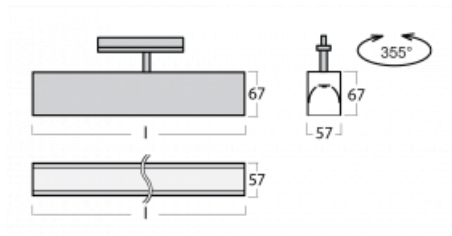

Svítidlo

Lina60-T

04-600K-25GEE/840, B

Svítidla Lina60-T vychází z konceptu svítidel Lina60. V tomto případě se ale svítidla montují do trojúhelníkových lišt. Tato svítidla se hodí pro doplnění akcentního osvětlení tvořeného jinými svítidly z naší nabídky, například svítidly Vali80-T. Lina60-T svým difuzním světlem pomáhá dorovnat osvětlenost v prostoru a nasvětlit tak komunikační zóny především v prodejních prostorech. Svítidla mají nosný adaptér, ve kterém je možno svítidlo v ose Z natáčet a upravovat tím vzhled soustavy nebo tím i částečně směřovat světlo v daném prostoru.

Technický výkres

Typ montáže	Lištové
Typ vyzařování	Přímé
Tvar svítidla	Lineární
Barva svítidla	Černá
Materiál	Hliník
Životnost	L90/B50 50 000 hodin
Záruka	60 měsíců
Popis svítidla	Svítidlo lištové
Rozměry	1408 mm × 57 mm × 67 mm
Hmotnost	3.7 kg
Světelný zdroj	LED MODUL
Druh optiky	Opálový difusor
Světelný tok*	2670 lm ± 10 %
Teplota chromatičnosti	4000 K studená bílá
Měrný výkon	134 lm/W
MacAdam zdroje	2
Index podání barev	80
UGR max. X=4H Y=8H, ρ=70,50,20	24.4
Příkon svítidla	20 W ± 10 %
Zapojení svítidla	Předradník nestmívatelný
Elektrické napětí	220-240V
Frekvence	50/60Hz