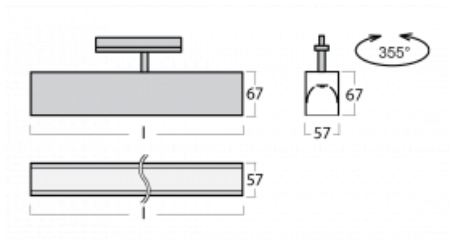

Svítidlo

Lina60-T

04-600K-25GEE/840, B

Svítidla Lina60-T vychází z konceptu svítidel Lina60. V tomto případě se ale svítidla montují do trojúhelníkových lišt. Tato svítidla se hodí pro doplnění akcentního osvětlení tvořeného jinými svítidly z naší nabídky, například svítidly Vali80-T. Lina60-T svým difuzním světlem pomáhá dorovnat osvětlenost v prostoru a nasvětlit tak komunikační zóny především v prodejních prostorech. Svítidla mají nosný adaptér, ve kterém je možno svítidlo v ose Z natáčet a upravovat tím vzhled soustavy nebo tím i částečně směřovat světlo v daném prostoru.

Technický výkres

Typ montáže	Lištové
Typ vyzařování	Přímé
Tvar svítidla	Lineární
Barva svítidla	Černá
Materiál	Hliník
Životnost	L90/B50 50 000 hodin
Záruka	5 let
Popis svítidla	Svítidlo lištové
Rozměry	1408 mm × 57 mm × 67 mm
Hmotnost	3.7 kg
Světelný zdroj	LED MODUL
Druh optiky	Opálový difusor
Světelný tok*	2670 lm
Teplota chromatičnosti	4000 K studená bílá
Měrný výkon	134 lm/W
MacAdam zdroje	2
Index podání barev	80
UGR max. X=4H Y=8H, ρ=70,50,20	24.4
Příkon svítidla*	20 W
Zapojení svítidla	ON/OFF
Elektrické napětí	220-240V
Frekvence	50/60Hz