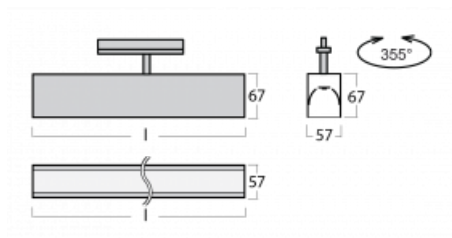

Svítidlo

Lina60-T

04-600K-25GEE/830, W

Svítidla Lina60-T vychází z konceptu svítidel Lina60. V tomto případě se ale svítidla montují do tříokruhových lišt. Tato svítidla se hodí pro doplnění akcentního osvětlení tvořeného jinými svítidly z naší nabídky, například svítidly Vali80-T. Lina60-T svým difuzním světlem pomáhá dorovnat osvětlenost v prostoru a nasvětlit tak komunikační zóny především v prodejních prostorech. Svítidla mají nosný adaptér, ve kterém je možno svítidlo v ose Z natáčet a upravovat tím vzhled soustavy nebo tím i částečně směřovat světlo v daném prostoru.

Technický výkres

Typ montáže	Lištové
Typ vyzařování	Přímé
Tvar svítidla	Lineární
Barva svítidla	Bílá
Materiál	Hliník
Životnost	L90/B50 50 000 hodin
Záruka	5 let
Popis svítidla	Svítidlo lištové

Rozměry	1408 mm × 57 mm × 67 mm
Světelný zdroj	LED MODUL