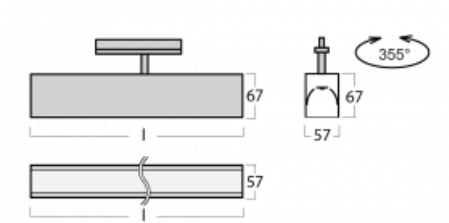

Svítidlo

Lina60-T

04-600K-25GEE/830, S

Svítidla Lina60-T vychází z konceptu svítidel Lina60. V tomto případě se ale svítidla montují do tříokruhových lišt. Tato svítidla se hodí pro doplnění akcentního osvětlení tvořeného jinými svítidly z naší nabídky, například svítidly Vali80-T. Lina60-T svým difuzním světlem pomáhá dorovnat osvětlenost v prostoru a nasvětlit tak komunikační zóny především v prodejních prostorech. Svítidla mají nosný adaptér, ve kterém je možno svítidlo v ose Z natáčet a upravovat tím vzhled soustavy nebo tím i částečně směřovat světlo v daném prostoru.

Technický výkres

Typ montáže	Lištové
Typ vyzařování	Přímé
Tvar svítidla	Lineární
Barva svítidla	Stříbrná
Materiál	Hliník
Životnost	L90/B50 50 000 hodin
Záruka	5 let
Popis svítidla	Svítidlo lištové

Rozměry	1408 mm × 57 mm × 67 mm
Světelný zdroj	LED MODUL