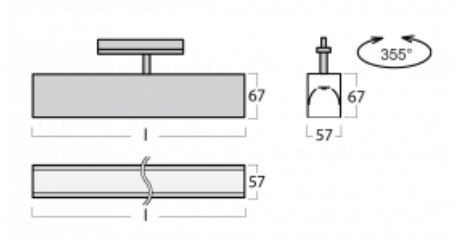

Svítidlo

Lina60-T

04-600K-25GEE/830, B

Svítidla Lina60-T vychází z konceptu svítidel Lina60. V tomto případě se ale svítidla montují do tříokruhových lišt. Tato svítidla se hodí pro doplnění akcentního osvětlení tvořeného jinými svítidly z naší nabídky, například svítidly Vali80-T. Lina60-T svým difuzním světlem pomáhá dorovnat osvětlenost v prostoru a nasvětlit tak komunikační zóny především v prodejních prostorech. Svítidla mají nosný adaptér, ve kterém je možno svítidlo v ose Z natáčet a upravovat tím vzhled soustavy nebo tím i částečně směřovat světlo v daném prostoru.

Technický výkres

Typ montáže	Lištové
Typ vyzařování	Přímé
Tvar svítidla	Lineární
Barva svítidla	Černá
Materiál	Hliník
Životnost	L90/B50 50 000 hodin
Záruka	60 měsíců
Popis svítidla	Svítidlo lištové

Rozměry	1408 mm × 57 mm × 67 mm
Světelný zdroj	LED MODUL