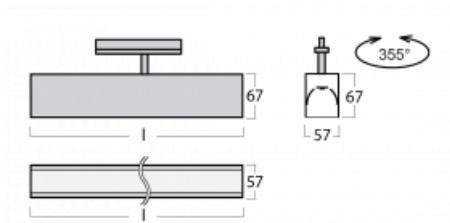

Svítidlo

Lina60-T

04-600K-25GEE/830, B

Svítidla Lina60-T vychází z konceptu svítidel Lina60. V tomto případě se ale svítidla montují do tříokruhových lišt. Tato svítidla se hodí pro doplnění akcentního osvětlení tvořeného jinými svítidly z naší nabídky, například svítidly Vali80-T. Lina60-T svým difuzním světlem pomáhá dorovnat osvětlenost v prostoru a nasvětlit tak komunikační zóny především v prodejních prostorech. Svítidla mají nosný adaptér, ve kterém je možno svítidlo v ose Z natáčet a upravovat tím vzhled soustavy nebo tím i částečně směřovat světlo v daném prostoru.

Technický výkres

Typ montáže	Lištové
Typ vyzařování	Přímé
Tvar svítidla	Lineární
Barva svítidla	Černá
Materiál	Hliník
Životnost	L90/B50 50 000 hodin
Záruka	5 let
Popis svítidla	Svítidlo lištové
Rozměry	1408 mm × 57 mm × 67 mm
Světelný zdroj	LED MODUL
Druh optiky	Opálový difusor
Světelný tok*	2540 lm
Teplota chromatičnosti	3000 K teplá bílá
Měrný výkon	127 lm/W
MacAdam zdroje	2
Index podání barev	80
UGR max. X=4H Y=8H, ρ=70,50,20	24.2
Příkon svítidla*	20 W
Zapojení svítidla	ON/OFF
Elektrické napětí	220-240V
Frekvence	50/60Hz