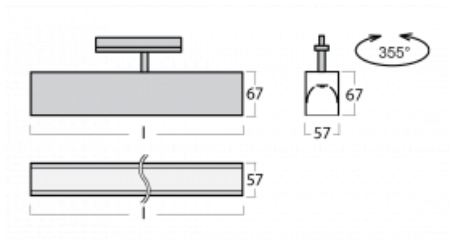

Svítidlo

Lina60-T

04-600K-25GED/840, W

Svítidla Lina60-T vychází z konceptu svítidel Lina60. V tomto případě se ale svítidla montují do tříokruhových lišt. Tato svítidla se hodí pro doplnění akcentního osvětlení tvořeného jinými svítidly z naší nabídky, například svítidly Vali80-T. Lina60-T svým difuzním světlem pomáhá dorovnat osvětlenost v prostoru a nasvětlit tak komunikační zóny především v prodejních prostorech. Svítidla mají nosný adaptér, ve kterém je možno svítidlo v ose Z natáčet a upravovat tím vzhled soustavy nebo tím i částečně směřovat světlo v daném prostoru.

Technický výkres

Typ montáže	Lištové
Typ vyzařování	Přímé
Tvar svítidla	Lineární
Barva svítidla	Bílá
Materiál	Hliník
Životnost	L90/B50 50 000 hodin
Záruka	5 let
Popis svítidla	Svítidlo lištové
Rozměry	1408 mm × 57 mm × 67 mm
Hmotnost	3.7 kg
Světelný zdroj	LED MODUL
Druh optiky	Opálový difusor
Světelný tok*	2670 lm
Teplota chromatičnosti	4000 K studená bílá
Měrný výkon	134 lm/W
MacAdam zdroje	2
Index podání barev	80
UGR max. X=4H Y=8H, ρ=70,50,20	24.4
Příkon svítidla*	20 W
Zapojení svítidla	DALI
Elektrické napětí	220-240V
Frekvence	50/60Hz