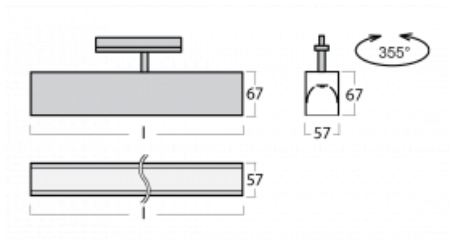

Svítidlo

Lina60-T

04-600K-25GED/840, W

Svítidla Lina60-T vychází z konceptu svítidel Lina60. V tomto případě se ale svítidla montují do tříokruhových lišt. Tato svítidla se hodí pro doplnění akcentního osvětlení tvořeného jinými svítidly z naší nabídky, například svítidly Vali80-T. Lina60-T svým difuzním světlem pomáhá dorovnat osvětlenost v prostoru a nasvětlit tak komunikační zóny především v prodejních prostorech. Svítidla mají nosný adaptér, ve kterém je možno svítidlo v ose Z natáčet a upravovat tím vzhled soustavy nebo tím i částečně směřovat světlo v daném prostoru.

Technický výkres

Typ montáže	Lištové
Typ vyzařování	Přímé
Tvar svítidla	Lineární
Barva svítidla	Bílá
Materiál	Hliník
Životnost	L90/B50 50 000 hodin
Záruka	60 měsíců
Popis svítidla	Svítidlo lištové
Rozměry	1408 mm × 57 mm × 67 mm
Hmotnost	3.7 kg
Světelný zdroj	LED MODUL
Druh optiky	Opálový difusor
Světelný tok*	2670 lm ± 10 %
Teplota chromatičnosti	4000 K studená bílá
Měrný výkon	134 lm/W
MacAdam zdroje	2
Index podání barev	80
UGR max. X=4H Y=8H, ρ=70,50,20	24.4
Příkon svítidla	20 W ± 10 %
Zapojení svítidla	Stmívatelné DALI
Elektrické napětí	220-240V
Frekvence	50/60Hz