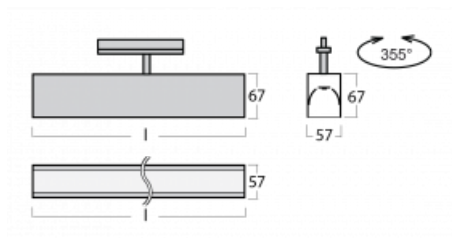

Technický výkres

Typ montáže	Lištové
Typ vyzařování	Přímé
Tvar svítidla	Lineární
Barva svítidla	Stříbrná
Materiál	Hliník
Životnost	L90/B50 50 000 hodin
Záruka	5 let
Popis svítidla	Svítidlo lištové
Rozměry	1408 mm × 57 mm × 67 mm
Hmotnost	3.7 kg
Světelný zdroj	LED MODUL
Druh optiky	Opálový difusor
Světelný tok*	2670 lm
Teplota chromatičnosti	4000 K studená bílá
Měrný výkon	134 lm/W
MacAdam zdroje	2
Index podání barev	80
UGR max. X=4H Y=8H, ρ=70,50,20	24.4
Příkon svítidla*	20 W
Zapojení svítidla	DALI
Elektrické napětí	220-240V
Frekvence	50/60Hz

CE IP 40

*±10 %