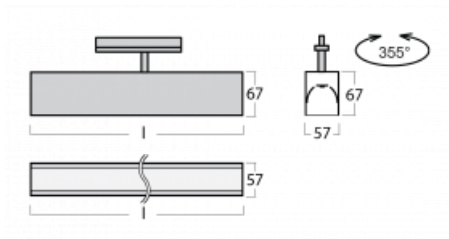

Svítidlo

Lina60-T

04-600K-25GED/840, B

Svítidla Lina60-T vychází z konceptu svítidel Lina60. V tomto případě se ale svítidla montují do tříokruhových lišt. Tato svítidla se hodí pro doplnění akcentního osvětlení tvořeného jinými svítidly z naší nabídky, například svítidly Vali80-T. Lina60-T svým difuzním světlem pomáhá dorovnat osvětlenost v prostoru a nasvětlit tak komunikační zóny především v prodejních prostorech. Svítidla mají nosný adaptér, ve kterém je možno svítidlo v ose Z natáčet a upravovat tím vzhled soustavy nebo tím i částečně směřovat světlo v daném prostoru.

Technický výkres

Typ montáže	Lištové
Typ vyzařování	Přímé
Tvar svítidla	Lineární
Barva svítidla	Černá
Materiál	Hliník
Životnost	L90/B50 50 000 hodin
Záruka	60 měsíců
Popis svítidla	Svítidlo lištové
Rozměry	1408 mm × 57 mm × 67 mm
Hmotnost	3.7 kg
Světelný zdroj	LED MODUL
Druh optiky	Opálový difusor
Světelný tok*	2670 lm ± 10 %
Teplota chromatičnosti	4000 K studená bílá
Měrný výkon	134 lm/W
MacAdam zdroje	2
Index podání barev	80
UGR max. X=4H Y=8H, ρ=70,50,20	24.4
Příkon svítidla	20 W ± 10 %
Zapojení svítidla	Stmívatelné DALI
Elektrické napětí	220-240V
Frekvence	50/60Hz