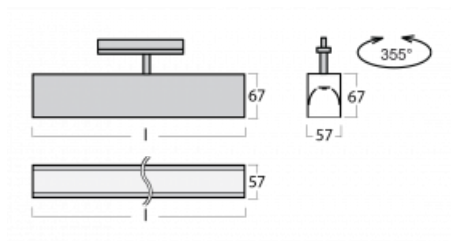

Svítidlo

Lina60-T

04-600K-25GED/840, B

Svítidla Lina60-T vychází z konceptu svítidel Lina60. V tomto případě se ale svítidla montují do tříokruhových lišt. Tato svítidla se hodí pro doplnění akcentního osvětlení tvořeného jinými svítidly z naší nabídky, například svítidly Vali80-T. Lina60-T svým difuzním světlem pomáhá dorovnat osvětlenost v prostoru a nasvětlit tak komunikační zóny především v prodejních prostorech. Svítidla mají nosný adaptér, ve kterém je možno svítidlo v ose Z natáčet a upravovat tím vzhled soustavy nebo tím i částečně směřovat světlo v daném prostoru.

Technický výkres

Typ montáže	Lištové
Typ vyzařování	Přímé
Tvar svítidla	Lineární
Barva svítidla	Černá
Materiál	Hliník
Životnost	L90/B50 50 000 hodin
Záruka	5 let
Popis svítidla	Svítidlo lištové
Rozměry	1408 mm × 57 mm × 67 mm
Hmotnost	3.7 kg
Světelný zdroj	LED MODUL
Druh optiky	Opálový difusor
Světelný tok*	2670 lm
Teplota chromatičnosti	4000 K studená bílá
Měrný výkon	134 lm/W
MacAdam zdroje	2
Index podání barev	80
UGR max. X=4H Y=8H, ρ=70,50,20	24.4
Příkon svítidla*	20 W
Zapojení svítidla	DALI
Elektrické napětí	220-240V
Frekvence	50/60Hz