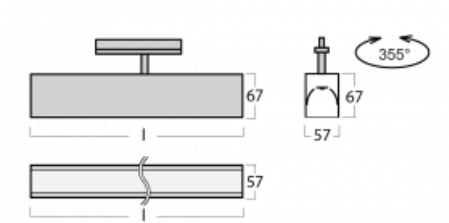

Technický výkres

Typ montáže	Lištové
Typ vyzařování	Přímé
Tvar svítidla	Lineární
Barva svítidla	Bílá
Materiál	Hliník
Životnost	L90/B50 50 000 hodin
Záruka	5 let
Popis svítidla	Svítidlo lištové
Rozměry	1408 mm × 57 mm × 67 mm
Světelný zdroj	LED MODUL
Druh optiky	Opálový difusor
Světelný tok*	2540 lm
Teplota chromatičnosti	3000 K teplá bílá
Měrný výkon	127 lm/W
MacAdam zdroje	2
Index podání barev	80
UGR max. X=4H Y=8H, ρ=70,50,20	24.2
Příkon svítidla*	20 W
Zapojení svítidla	DALI
Elektrické napětí	220-240V
Frekvence	50/60Hz

CE IP 40

*±10 %