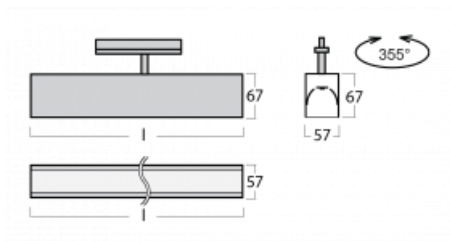

Svítidlo

Lina60-T

04-600K-25GED/830, W

Svítidla Lina60-T vychází z konceptu svítidel Lina60. V tomto případě se ale svítidla montují do tříokruhových lišt. Tato svítidla se hodí pro doplnění akcentního osvětlení tvořeného jinými svítidly z naší nabídky, například svítidly Vali80-T. Lina60-T svým difuzním světlem pomáhá dorovnat osvětlenost v prostoru a nasvětlit tak komunikační zóny především v prodejních prostorech. Svítidla mají nosný adaptér, ve kterém je možno svítidlo v ose Z natáčet a upravovat tím vzhled soustavy nebo tím i částečně směřovat světlo v daném prostoru.

Technický výkres

Typ montáže	Lištové
Typ vyzařování	Přímé
Tvar svítidla	Lineární
Barva svítidla	Bílá
Materiál	Hliník
Životnost	L90/B50 50 000 hodin
Záruka	60 měsíců
Popis svítidla	Svítidlo lištové

Rozměry	1408 mm × 57 mm × 67 mm
Světelný zdroj	LED MODUL