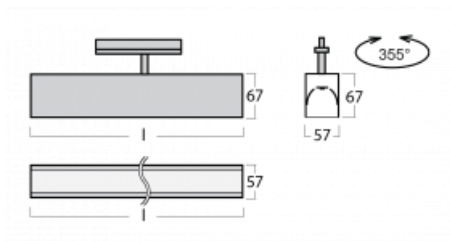

Svítidlo

Lina60-T

04-600K-25GED/830, S

Svítidla Lina60-T vychází z konceptu svítidel Lina60. V tomto případě se ale svítidla montují do tříokruhových lišt. Tato svítidla se hodí pro doplnění akcentního osvětlení tvořeného jinými svítidly z naší nabídky, například svítidly Vali80-T. Lina60-T svým difuzním světlem pomáhá dorovnat osvětlenost v prostoru a nasvětlit tak komunikační zóny především v prodejních prostorech. Svítidla mají nosný adaptér, ve kterém je možno svítidlo v ose Z natáčet a upravovat tím vzhled soustavy nebo tím i částečně směřovat světlo v daném prostoru.

Technický výkres

Typ montáže	Lištové
Typ vyzařování	Přímé
Tvar svítidla	Lineární
Barva svítidla	Stříbrná
Materiál	Hliník
Životnost	L90/B50 50 000 hodin
Záruka	5 let
Popis svítidla	Svítidlo lištové

Rozměry	1408 mm × 57 mm × 67 mm
Světelný zdroj	LED MODUL