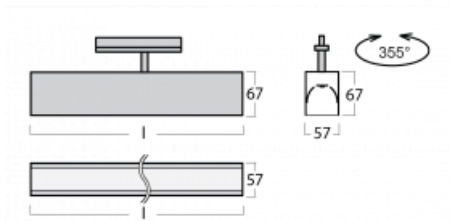

Technický výkres

Typ montáže	Lištové
Typ vyzařování	Přímé
Tvar svítidla	Lineární
Barva svítidla	Stříbrná
Materiál	Hliník
Životnost	L90/B50 50 000 hodin
Záruka	60 měsíců
Popis svítidla	Svítidlo lištové

Rozměry	1408 mm × 57 mm × 67 mm
Světelný zdroj	LED MODUL

Druh optiky	Opálový difusor
Světelný tok*	2540 lm ± 10 %
Teplota chromatičnosti	3000 K teplá bílá
Měrný výkon	127 lm/W
MacAdam zdroje	2
Index podání barev	80
UGR max. X=4H Y=8H, ρ=70,50,20	24.2

Příkon svítidla	20 W ± 10 %
Zapojení svítidla	Stmívatelné DALI
Elektrické napětí	220-240V
Frekvence	50/60Hz

IP 40