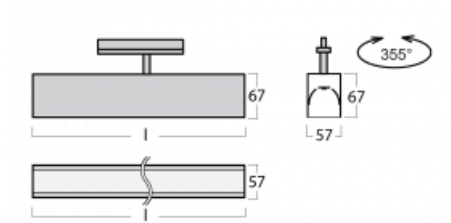

Technický výkres

Typ montáže	Lištové
Typ vyzařování	Přímé
Tvar svítidla	Lineární
Barva svítidla	Černá
Materiál	Hliník
Životnost	L90/B50 50 000 hodin
Záruka	5 let
Popis svítidla	Svítidlo lištové
Rozměry	1408 mm × 57 mm × 67 mm
Světelný zdroj	LED MODUL
Druh optiky	Opálový difusor
Světelný tok*	2540 lm
Teplota chromatičnosti	3000 K teplá bílá
Měrný výkon	127 lm/W
MacAdam zdroje	2
Index podání barev	80
UGR max. X=4H Y=8H, ρ=70,50,20	24.2
Příkon svítidla*	20 W
Zapojení svítidla	DALI
Elektrické napětí	220-240V
Frekvence	50/60Hz

CE IP 40

*±10 %