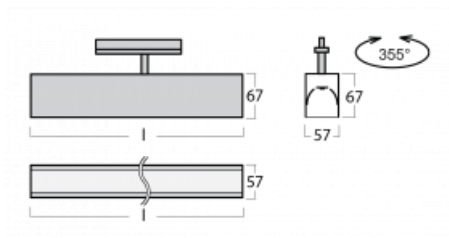

Svítidlo

Lina60-T

04-600K-20GGE/840, B

Svítidla Lina60-T vychází z konceptu svítidel Lina60. V tomto případě se ale svítidla montují do tříokruhových lišt. Tato svítidla se hodí pro doplnění akcentního osvětlení tvořeného jinými svítidly z naší nabídky, například svítidly Vali80-T. Lina60-T svým difuzním světlem pomáhá dorovnat osvětlenost v prostoru a nasvětlit tak komunikační zóny především v prodejních prostorech. Svítidla mají nosný adaptér, ve kterém je možno svítidlo v ose Z natáčet a upravovat tím vzhled soustavy nebo tím i částečně směřovat světlo v daném prostoru.

Technický výkres

Typ montáže	Lištové
Typ vyzařování	Přímé
Tvar svítidla	Lineární
Barva svítidla	Černá
Materiál	Hliník
Životnost	L90/B50 50 000 hodin
Záruka	5 let
Popis svítidla	Svítidlo lištové

Rozměry	1127 mm × 57 mm × 67 mm
Hmotnost	3.3 kg
Světelný zdroj	LED MODUL