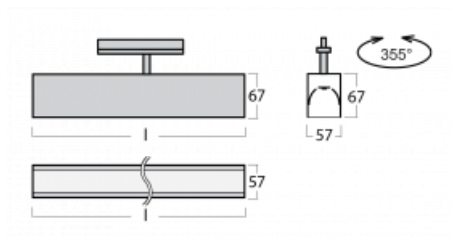

Svítidlo

Lina60-T

04-600K-20GGE/830, W

Svítidla Lina60-T vychází z konceptu svítidel Lina60. V tomto případě se ale svítidla montují do tříokruhových lišt. Tato svítidla se hodí pro doplnění akcentního osvětlení tvořeného jinými svítidly z naší nabídky, například svítidly Vali80-T. Lina60-T svým difuzním světlem pomáhá dorovnat osvětlenost v prostoru a nasvětlit tak komunikační zóny především v prodejních prostorech. Svítidla mají nosný adaptér, ve kterém je možno svítidlo v ose Z natáčet a upravovat tím vzhled soustavy nebo tím i částečně směřovat světlo v daném prostoru.

Technický výkres

Typ montáže	Lištové
Typ vyzařování	Přímé
Tvar svítidla	Lineární
Barva svítidla	Bílá
Materiál	Hliník
Životnost	L90/B50 50 000 hodin
Záruka	60 měsíců
Popis svítidla	Svítidlo lištové
Rozměry	1127 mm × 57 mm × 67 mm
Hmotnost	3.2 kg
Světelný zdroj	LED MODUL
Druh optiky	Opálový difusor
Světelný tok*	3110 lm ± 10 %
Teplota chromatičnosti	3000 K teplá bílá
Měrný výkon	125 lm/W
MacAdam zdroje	2
Index podání barev	80
UGR max. X=4H Y=8H, ρ=70,50,20	26.4
Příkon svítidla	24.8 W ± 10 %
Zapojení svítidla	Předradník nestmívatelný
Elektrické napětí	220-240V
Frekvence	50/60Hz