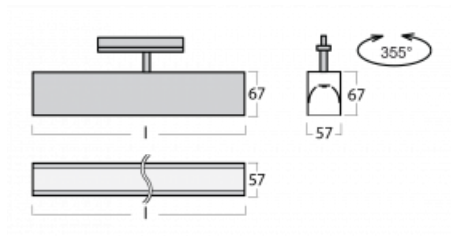

Svítidlo

Lina60-T

04-600K-20GGE/830, S

Svítidla Lina60-T vychází z konceptu svítidel Lina60. V tomto případě se ale svítidla montují do trojúhelníkových lišt. Tato svítidla se hodí pro doplnění akcentního osvětlení tvořeného jinými svítidly z naší nabídky, například svítidly Vali80-T. Lina60-T svým difuzním světlem pomáhá dorovnat osvětlenost v prostoru a nasvětlit tak komunikační zóny především v prodejních prostorech. Svítidla mají nosný adaptér, ve kterém je možno svítidlo v ose Z natáčet a upravovat tím vzhled soustavy nebo tím i částečně směřovat světlo v daném prostoru.

Technický výkres

Typ montáže	Lištové
Typ vyzařování	Přímé
Tvar svítidla	Lineární
Barva svítidla	Stříbrná
Materiál	Hliník
Životnost	L90/B50 50 000 hodin
Záruka	60 měsíců
Popis svítidla	Svítidlo lištové
Rozměry	1127 mm × 57 mm × 67 mm
Hmotnost	3.2 kg
Světelný zdroj	LED MODUL
Druh optiky	Opálový difusor
Světelný tok*	3110 lm ± 10 %
Teplota chromatičnosti	3000 K teplá bílá
Měrný výkon	125 lm/W
MacAdam zdroje	2
Index podání barev	80
UGR max. X=4H Y=8H, ρ=70,50,20	26.4
Příkon svítidla	24.8 W ± 10 %
Zapojení svítidla	Předřadník nestmívatelný
Elektrické napětí	220-240V
Frekvence	50/60Hz