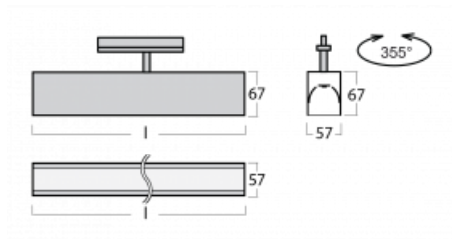

Technický výkres

Typ montáže	Lištové
Typ vyzařování	Přímé
Tvar svítidla	Lineární
Barva svítidla	Bílá
Materiál	Hliník
Životnost	L90/B50 50 000 hodin
Záruka	5 let
Popis svítidla	Svítidlo lištové
Rozměry	1127 mm × 57 mm × 67 mm
Hmotnost	3.2 kg
Světelný zdroj	LED MODUL
Druh optiky	Opálový difusor
Světelný tok*	3270 lm
Teplota chromatičnosti	4000 K studená bílá
Měrný výkon	132 lm/W
MacAdam zdroje	2
Index podání barev	80
UGR max. X=4H Y=8H, ρ=70,50,20	26.6
Příkon svítidla*	24.8 W
Zapojení svítidla	DALI
Elektrické napětí	220-240V
Frekvence	50/60Hz

IP 40

*±10 %