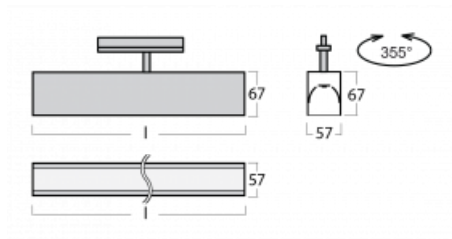

Svítidlo

Lina60-T

04-600K-20GGD/840, W

Svítidla Lina60-T vychází z konceptu svítidel Lina60. V tomto případě se ale svítidla montují do tříokruhových lišt. Tato svítidla se hodí pro doplnění akcentního osvětlení tvořeného jinými svítidly z naší nabídky, například svítidly Vali80-T. Lina60-T svým difuzním světlem pomáhá dorovnat osvětlenost v prostoru a nasvětlit tak komunikační zóny především v prodejních prostorech. Svítidla mají nosný adaptér, ve kterém je možno svítidlo v ose Z natáčet a upravovat tím vzhled soustavy nebo tím i částečně směřovat světlo v daném prostoru.

Technický výkres

Typ montáže	Lištové
Typ vyzařování	Přímé
Tvar svítidla	Lineární
Barva svítidla	Bílá
Materiál	Hliník
Životnost	L90/B50 50 000 hodin
Záruka	60 měsíců
Popis svítidla	Svítidlo lištové
Rozměry	1127 mm × 57 mm × 67 mm
Hmotnost	3.2 kg
Světelný zdroj	LED MODUL
Druh optiky	Opálový difusor
Světelný tok*	3270 lm ± 10 %
Teplota chromatičnosti	4000 K studená bílá
Měrný výkon	132 lm/W
MacAdam zdroje	2
Index podání barev	80
UGR max. X=4H Y=8H, ρ=70,50,20	26.6
Příkon svítidla	24.8 W ± 10 %
Zapojení svítidla	Stmívatelné DALI
Elektrické napětí	220-240V
Frekvence	50/60Hz