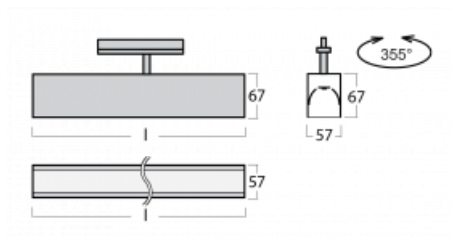

Svítidlo

Lina60-T

04-600K-20GGD/840, S

Svítidla Lina60-T vychází z konceptu svítidel Lina60. V tomto případě se ale svítidla montují do tříokruhových lišt. Tato svítidla se hodí pro doplnění akcentního osvětlení tvořeného jinými svítidly z naší nabídky, například svítidly Vali80-T. Lina60-T svým difuzním světlem pomáhá dorovnat osvětlenost v prostoru a nasvětlit tak komunikační zóny především v prodejních prostorech. Svítidla mají nosný adaptér, ve kterém je možno svítidlo v ose Z natáčet a upravovat tím vzhled soustavy nebo tím i částečně směřovat světlo v daném prostoru.

Technický výkres

Typ montáže	Lištové
Typ vyzařování	Přímé
Tvar svítidla	Lineární
Barva svítidla	Stříbrná
Materiál	Hliník
Životnost	L90/B50 50 000 hodin
Záruka	60 měsíců
Popis svítidla	Svítidlo lištové
Rozměry	1127 mm × 57 mm × 67 mm
Hmotnost	3.2 kg
Světelný zdroj	LED MODUL
Druh optiky	Opálový difusor
Světelný tok*	3270 lm ± 10 %
Teplota chromatičnosti	4000 K studená bílá
Měrný výkon	132 lm/W
MacAdam zdroje	2
Index podání barev	80
UGR max. X=4H Y=8H, ρ=70,50,20	26.6
Příkon svítidla	24.8 W ± 10 %
Zapojení svítidla	Stmívatelné DALI
Elektrické napětí	220-240V
Frekvence	50/60Hz