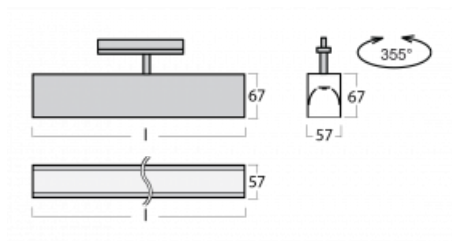

Svítidlo

Lina60-T

04-600K-20GGD/840, S

Svítidla Lina60-T vychází z konceptu svítidel Lina60. V tomto případě se ale svítidla montují do tříokruhových lišt. Tato svítidla se hodí pro doplnění akcentního osvětlení tvořeného jinými svítidly z naší nabídky, například svítidly Vali80-T. Lina60-T svým difuzním světlem pomáhá dorovnat osvětlenost v prostoru a nasvětlit tak komunikační zóny především v prodejních prostorech. Svítidla mají nosný adaptér, ve kterém je možno svítidlo v ose Z natáčet a upravovat tím vzhled soustavy nebo tím i částečně směřovat světlo v daném prostoru.

Technický výkres

Typ montáže	Lištové
Typ vyzařování	Přímé
Tvar svítidla	Lineární
Barva svítidla	Stříbrná
Materiál	Hliník
Životnost	L90/B50 50 000 hodin
Záruka	5 let
Popis svítidla	Svítidlo lištové
Rozměry	1127 mm × 57 mm × 67 mm
Hmotnost	3.2 kg
Světelný zdroj	LED MODUL
Druh optiky	Opálový difusor
Světelný tok*	3270 lm
Teplota chromatičnosti	4000 K studená bílá
Měrný výkon	132 lm/W
MacAdam zdroje	2
Index podání barev	80
UGR max. X=4H Y=8H, ρ=70,50,20	26.6
Příkon svítidla*	24.8 W
Zapojení svítidla	DALI
Elektrické napětí	220-240V
Frekvence	50/60Hz