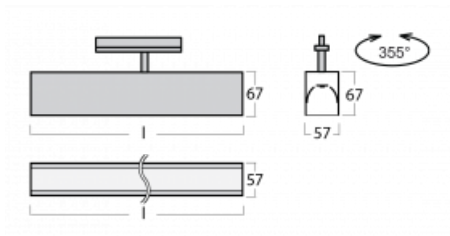

Svítidlo

Lina60-T

04-600K-20GGD/840, B

Svítidla Lina60-T vychází z konceptu svítidel Lina60. V tomto případě se ale svítidla montují do tříokruhových lišt. Tato svítidla se hodí pro doplnění akcentního osvětlení tvořeného jinými svítidly z naší nabídky, například svítidly Vali80-T. Lina60-T svým difuzním světlem pomáhá dorovnat osvětlenost v prostoru a nasvětlit tak komunikační zóny především v prodejních prostorech. Svítidla mají nosný adaptér, ve kterém je možno svítidlo v ose Z natáčet a upravovat tím vzhled soustavy nebo tím i částečně směřovat světlo v daném prostoru.

Technický výkres

Typ montáže	Lištové
Typ vyzařování	Přímé
Tvar svítidla	Lineární
Barva svítidla	Černá
Materiál	Hliník
Životnost	L90/B50 50 000 hodin
Záruka	60 měsíců
Popis svítidla	Svítidlo lištové
Rozměry	1127 mm × 57 mm × 67 mm
Hmotnost	3.2 kg
Světelný zdroj	LED MODUL
Druh optiky	Opálový difusor
Světelný tok*	3270 lm ± 10 %
Teplota chromatičnosti	4000 K studená bílá
Měrný výkon	132 lm/W
MacAdam zdroje	2
Index podání barev	80
UGR max. X=4H Y=8H, ρ=70,50,20	26.6
Příkon svítidla	24.8 W ± 10 %
Zapojení svítidla	Stmívatelné DALI
Elektrické napětí	220-240V
Frekvence	50/60Hz