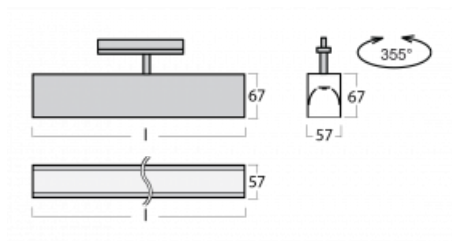

Technický výkres

Typ montáže	Lištové
Typ vyzařování	Přímé
Tvar svítidla	Lineární
Barva svítidla	Černá
Materiál	Hliník
Životnost	L90/B50 50 000 hodin
Záruka	5 let
Popis svítidla	Svítidlo lištové

Rozměry	1127 mm × 57 mm × 67 mm
Hmotnost	3.2 kg
Světelný zdroj	LED MODUL

Druh optiky	Opálový difusor
Světelný tok*	3270 lm
Teplota chromatičnosti	4000 K studená bílá
Měrný výkon	132 lm/W
MacAdam zdroje	2
Index podání barev	80
UGR max. X=4H Y=8H, ρ=70,50,20	26.6

Příkon svítidla*	24.8 W
Zapojení svítidla	DALI
Elektrické napětí	220-240V
Frekvence	50/60Hz

CE IP 40

*±10 %