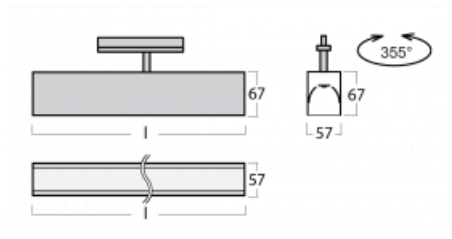

Svítidlo

Lina60-T

04-600K-20GGD/830, W

Svítidla Lina60-T vychází z konceptu svítidel Lina60. V tomto případě se ale svítidla montují do tříokruhových lišt. Tato svítidla se hodí pro doplnění akcentního osvětlení tvořeného jinými svítidly z naší nabídky, například svítidly Vali80-T. Lina60-T svým difuzním světlem pomáhá dorovnat osvětlenost v prostoru a nasvětlit tak komunikační zóny především v prodejních prostorech. Svítidla mají nosný adaptér, ve kterém je možno svítidlo v ose Z natáčet a upravovat tím vzhled soustavy nebo tím i částečně směřovat světlo v daném prostoru.

Technický výkres

Typ montáže	Lištové
Typ vyzařování	Přímé
Tvar svítidla	Lineární
Barva svítidla	Bílá
Materiál	Hliník
Životnost	L90/B50 50 000 hodin
Záruka	5 let
Popis svítidla	Svítidlo lištové
Rozměry	1127 mm × 57 mm × 67 mm
Hmotnost	3.1 kg
Světelný zdroj	LED MODUL
Druh optiky	Opálový difusor
Světelný tok*	3110 lm
Teplota chromatičnosti	3000 K teplá bílá
Měrný výkon	125 lm/W
MacAdam zdroje	2
Index podání barev	80
UGR max. X=4H Y=8H, ρ=70,50,20	26.4
Příkon svítidla*	24.8 W
Zapojení svítidla	DALI
Elektrické napětí	220-240V
Frekvence	50/60Hz