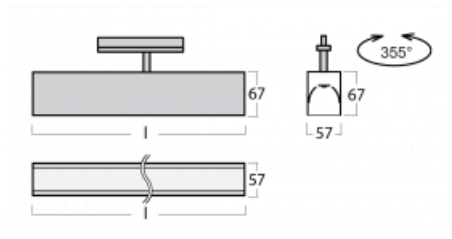

Svítidlo

Lina60-T

04-600K-20GGD/830, S

Svítidla Lina60-T vychází z konceptu svítidel Lina60. V tomto případě se ale svítidla montují do tříokruhových lišt. Tato svítidla se hodí pro doplnění akcentního osvětlení tvořeného jinými svítidly z naší nabídky, například svítidly Vali80-T. Lina60-T svým difuzním světlem pomáhá dorovnat osvětlenost v prostoru a nasvětlit tak komunikační zóny především v prodejních prostorech. Svítidla mají nosný adaptér, ve kterém je možno svítidlo v ose Z natáčet a upravovat tím vzhled soustavy nebo tím i částečně směřovat světlo v daném prostoru.

Technický výkres

Typ montáže	Lištové
Typ vyzařování	Přímé
Tvar svítidla	Lineární
Barva svítidla	Stříbrná
Materiál	Hliník
Životnost	L90/B50 50 000 hodin
Záruka	60 měsíců
Popis svítidla	Svítidlo lištové
Rozměry	1127 mm × 57 mm × 67 mm
Hmotnost	3.1 kg
Světelný zdroj	LED MODUL
Druh optiky	Opálový difusor
Světelný tok*	3110 lm ± 10 %
Teplota chromatičnosti	3000 K teplá bílá
Měrný výkon	125 lm/W
MacAdam zdroje	2
Index podání barev	80
UGR max. X=4H Y=8H, ρ=70,50,20	26.4
Příkon svítidla	24.8 W ± 10 %
Zapojení svítidla	Stmívatelné DALI
Elektrické napětí	220-240V
Frekvence	50/60Hz