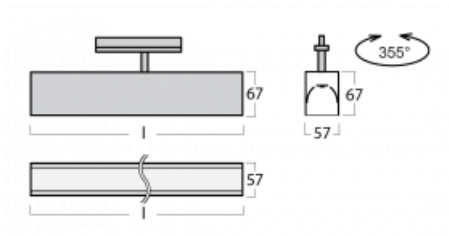

Svítidlo

Lina60-T

04-600K-20GGD/830, S

Svítidla Lina60-T vychází z konceptu svítidel Lina60. V tomto případě se ale svítidla montují do trojúhelníkových lišt. Tato svítidla se hodí pro doplnění akcentního osvětlení tvořeného jinými svítidly z naší nabídky, například svítidly Vali80-T. Lina60-T svým difuzním světlem pomáhá dorovnat osvětlenost v prostoru a nasvětlit tak komunikační zóny především v prodejních prostorech. Svítidla mají nosný adaptér, ve kterém je možno svítidlo v ose Z natáčet a upravovat tím vzhled soustavy nebo tím i částečně směřovat světlo v daném prostoru.

Technický výkres

Typ montáže	Lištové
Typ vyzařování	Přímé
Tvar svítidla	Lineární
Barva svítidla	Stříbrná
Materiál	Hliník
Životnost	L90/B50 50 000 hodin
Záruka	5 let
Popis svítidla	Svítidlo lištové
Rozměry	1127 mm × 57 mm × 67 mm
Hmotnost	3.1 kg
Světelný zdroj	LED MODUL
Druh optiky	Opálový difusor
Světelný tok*	3110 lm
Teplota chromatičnosti	3000 K teplá bílá
Měrný výkon	125 lm/W
MacAdam zdroje	2
Index podání barev	80
UGR max. X=4H Y=8H, ρ=70,50,20	26.4
Příkon svítidla*	24.8 W
Zapojení svítidla	DALI
Elektrické napětí	220-240V
Frekvence	50/60Hz