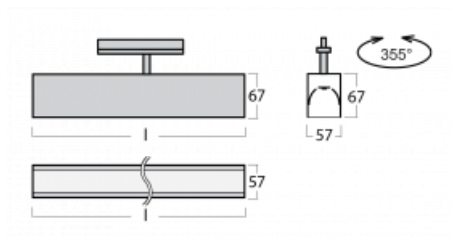

Svítidlo

Lina60-T

04-600K-20GGD/830, B

Svítidla Lina60-T vychází z konceptu svítidel Lina60. V tomto případě se ale svítidla montují do tříokruhových lišt. Tato svítidla se hodí pro doplnění akcentního osvětlení tvořeného jinými svítidly z naší nabídky, například svítidly Vali80-T. Lina60-T svým difuzním světlem pomáhá dorovnat osvětlenost v prostoru a nasvětlit tak komunikační zóny především v prodejních prostorech. Svítidla mají nosný adaptér, ve kterém je možno svítidlo v ose Z natáčet a upravovat tím vzhled soustavy nebo tím i částečně směřovat světlo v daném prostoru.

Technický výkres

Typ montáže	Lištové
Typ vyzařování	Přímé
Tvar svítidla	Lineární
Barva svítidla	Černá
Materiál	Hliník
Životnost	L90/B50 50 000 hodin
Záruka	60 měsíců
Popis svítidla	Svítidlo lištové
Rozměry	1127 mm × 57 mm × 67 mm
Hmotnost	3.1 kg
Světelný zdroj	LED MODUL
Druh optiky	Opálový difusor
Světelný tok*	3110 lm ± 10 %
Teplota chromatičnosti	3000 K teplá bílá
Měrný výkon	125 lm/W
MacAdam zdroje	2
Index podání barev	80
UGR max. X=4H Y=8H, ρ=70,50,20	26.4
Příkon svítidla	24.8 W ± 10 %
Zapojení svítidla	Stmívatelné DALI
Elektrické napětí	220-240V
Frekvence	50/60Hz