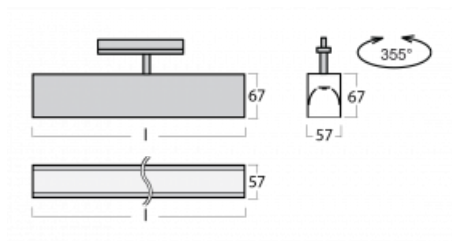

Technický výkres

Typ montáže	Lištové
Typ vyzařování	Přímé
Tvar svítidla	Lineární
Barva svítidla	Černá
Materiál	Hliník
Životnost	L90/B50 50 000 hodin
Záruka	5 let
Popis svítidla	Svítidlo lištové
Rozměry	1127 mm × 57 mm × 67 mm
Hmotnost	3.1 kg
Světelný zdroj	LED MODUL
Druh optiky	Opálový difusor
Světelný tok*	3110 lm
Teplota chromatičnosti	3000 K teplá bílá
Měrný výkon	125 lm/W
MacAdam zdroje	2
Index podání barev	80
UGR max. X=4H Y=8H, ρ=70,50,20	26.4
Příkon svítidla*	24.8 W
Zapojení svítidla	DALI
Elektrické napětí	220-240V
Frekvence	50/60Hz

IP 40

*±10 %