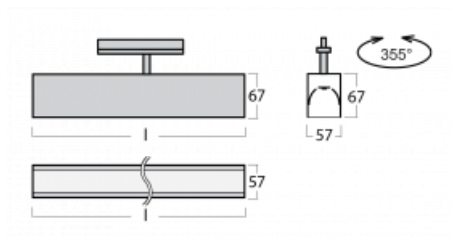

Svítidlo

Lina60-T

04-600K-20GEE/840, W

Svítidla Lina60-T vychází z konceptu svítidel Lina60. V tomto případě se ale svítidla montují do trojúhelníkových lišt. Tato svítidla se hodí pro doplnění akcentního osvětlení tvořeného jinými svítidly z naší nabídky, například svítidly Vali80-T. Lina60-T svým difuzním světlem pomáhá dorovnat osvětlenost v prostoru a nasvětlit tak komunikační zóny především v prodejních prostorech. Svítidla mají nosný adaptér, ve kterém je možno svítidlo v ose Z natáčet a upravovat tím vzhled soustavy nebo tím i částečně směřovat světlo v daném prostoru.

Technický výkres

Typ montáže	Lištové
Typ vyzařování	Přímé
Tvar svítidla	Lineární
Barva svítidla	Bílá
Materiál	Hliník
Životnost	L90/B50 50 000 hodin
Záruka	5 let
Popis svítidla	Svítidlo lištové
Rozměry	1127 mm × 57 mm × 67 mm
Hmotnost	3.3 kg
Světelný zdroj	LED MODUL
Druh optiky	Opálový difusor
Světelný tok*	2130 lm
Teplota chromatičnosti	4000 K studená bílá
Měrný výkon	128 lm/W
MacAdam zdroje	2
Index podání barev	80
UGR max. X=4H Y=8H, ρ=70,50,20	25.1
Příkon svítidla*	16.6 W
Zapojení svítidla	ON/OFF
Elektrické napětí	220-240V
Frekvence	50/60Hz