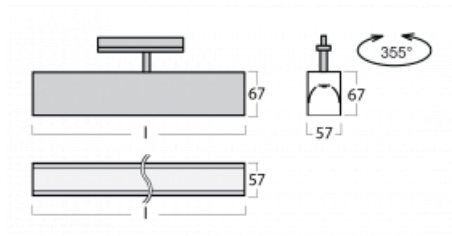

Svítidlo

Lina60-T

04-600K-20GEE/840, W

Svítidla Lina60-T vychází z konceptu svítidel Lina60. V tomto případě se ale svítidla montují do tříokruhových lišt. Tato svítidla se hodí pro doplnění akcentního osvětlení tvořeného jinými svítidly z naší nabídky, například svítidly Vali80-T. Lina60-T svým difuzním světlem pomáhá dorovnat osvětlenost v prostoru a nasvětlit tak komunikační zóny především v prodejních prostorech. Svítidla mají nosný adaptér, ve kterém je možno svítidlo v ose Z natáčet a upravovat tím vzhled soustavy nebo tím i částečně směřovat světlo v daném prostoru.

Technický výkres

Typ montáže	Lištové
Typ vyzařování	Přímé
Tvar svítidla	Lineární
Barva svítidla	Bílá
Materiál	Hliník
Životnost	L90/B50 50 000 hodin
Záruka	5 let
Popis svítidla	Svítidlo lištové
Rozměry	1127 mm × 57 mm × 67 mm
Hmotnost	3.3 kg
Světelný zdroj	LED MODUL
Druh optiky	Opálový difusor
Světelný tok	2130 lm ± 10 %
Teplota chromatičnosti	4000 K studená bílá
Měrný výkon	128 lm/W
MacAdam zdroje	2
Index podání barev	80
UGR max. X=4H Y=8H, ρ=70,50,20	25.1
Příkon svítidla	16.6 W ± 10 %
Zapojení svítidla	Předřadník nestmívatelný
Elektrické napětí	220-240V
Frekvence	50/60Hz