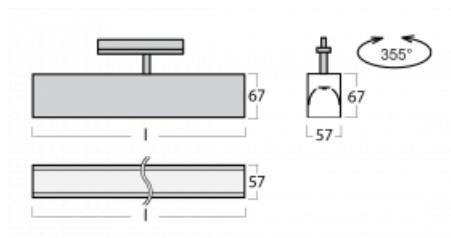

Technický výkres

Typ montáže	Lištové
Typ vyzařování	Přímé
Tvar svítidla	Lineární
Barva svítidla	Stříbrná
Materiál	Hliník
Životnost	L90/B50 50 000 hodin
Záruka	60 měsíců
Popis svítidla	Svítidlo lištové
Rozměry	1127 mm × 57 mm × 67 mm
Hmotnost	3.3 kg
Světelný zdroj	LED MODUL
Druh optiky	Opálový difusor
Světelný tok*	2130 lm ± 10 %
Teplota chromatičnosti	4000 K studená bílá
Měrný výkon	128 lm/W
MacAdam zdroje	2
Index podání barev	80
UGR max. X=4H Y=8H, ρ=70,50,20	25.1
Příkon svítidla	16.6 W ± 10 %
Zapojení svítidla	Předradník nestmívatelný
Elektrické napětí	220-240V
Frekvence	50/60Hz

CE IP 40