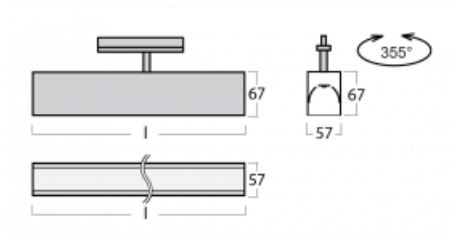

Svítidlo

Lina60-T

04-600K-20GEE/840, B

Svítidla Lina60-T vychází z konceptu svítidel Lina60. V tomto případě se ale svítidla montují do trojúhelníkových lišt. Tato svítidla se hodí pro doplnění akcentního osvětlení tvořeného jinými svítidly z naší nabídky, například svítidly Vali80-T. Lina60-T svým difuzním světlem pomáhá dorovnat osvětlenost v prostoru a nasvětlit tak komunikační zóny především v prodejních prostorech. Svítidla mají nosný adaptér, ve kterém je možno svítidlo v ose Z natáčet a upravovat tím vzhled soustavy nebo tím i částečně směřovat světlo v daném prostoru.

Technický výkres

Typ montáže	Lištové
Typ vyzařování	Přímé
Tvar svítidla	Lineární
Barva svítidla	Černá
Materiál	Hliník
Životnost	L90/B50 50 000 hodin
Záruka	5 let
Popis svítidla	Svítidlo lištové
Rozměry	1127 mm × 57 mm × 67 mm
Hmotnost	3.3 kg
Světelný zdroj	LED MODUL
Druh optiky	Opálový difusor
Světelný tok*	2130 lm
Teplota chromatičnosti	4000 K studená bílá
Měrný výkon	128 lm/W
MacAdam zdroje	2
Index podání barev	80
UGR max. X=4H Y=8H, ρ=70,50,20	25.1
Příkon svítidla*	16.6 W
Zapojení svítidla	ON/OFF
Elektrické napětí	220-240V
Frekvence	50/60Hz