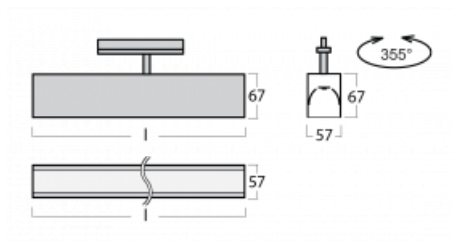

Svítidlo

Lina60-T

04-600K-20GEE/830, B

Svítidla Lina60-T vychází z konceptu svítidel Lina60. V tomto případě se ale svítidla montují do tříokruhových lišt. Tato svítidla se hodí pro doplnění akcentního osvětlení tvořeného jinými svítidly z naší nabídky, například svítidly Vali80-T. Lina60-T svým difuzním světlem pomáhá dorovnat osvětlenost v prostoru a nasvětlit tak komunikační zóny především v prodejních prostorech. Svítidla mají nosný adaptér, ve kterém je možno svítidlo v ose Z natáčet a upravovat tím vzhled soustavy nebo tím i částečně směřovat světlo v daném prostoru.

Technický výkres

Typ montáže	Lištové
Typ vyzařování	Přímé
Tvar svítidla	Lineární
Barva svítidla	Černá
Materiál	Hliník
Životnost	L90/B50 50 000 hodin
Záruka	5 let
Popis svítidla	Svítidlo lištové
Rozměry	1127 mm × 57 mm × 67 mm
Světelný zdroj	LED MODUL
Druh optiky	Opálový difusor
Světelný tok*	2030 lm
Teplota chromatičnosti	3000 K teplá bílá
Měrný výkon	122 lm/W
MacAdam zdroje	2
Index podání barev	80
UGR max. X=4H Y=8H, ρ=70,50,20	24.9
Příkon svítidla*	16.6 W
Zapojení svítidla	ON/OFF
Elektrické napětí	220-240V
Frekvence	50/60Hz