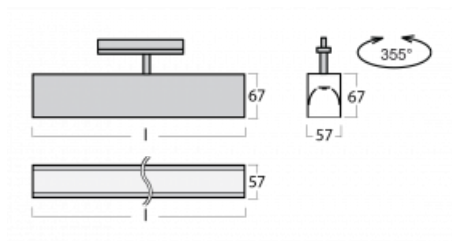

Svítidlo

Lina60-T

04-600K-20GEE/830, B

Svítidla Lina60-T vychází z konceptu svítidel Lina60. V tomto případě se ale svítidla montují do tříokruhových lišt. Tato svítidla se hodí pro doplnění akcentního osvětlení tvořeného jinými svítidly z naší nabídky, například svítidly Vali80-T. Lina60-T svým difuzním světlem pomáhá dorovnat osvětlenost v prostoru a nasvětlit tak komunikační zóny především v prodejních prostorech. Svítidla mají nosný adaptér, ve kterém je možno svítidlo v ose Z natáčet a upravovat tím vzhled soustavy nebo tím i částečně směřovat světlo v daném prostoru.

Technický výkres

Typ montáže	Lištové
Typ vyzařování	Přímé
Tvar svítidla	Lineární
Barva svítidla	Černá
Materiál	Hliník
Životnost	L90/B50 50 000 hodin
Záruka	60 měsíců
Popis svítidla	Svítidlo lištové

Rozměry	1127 mm × 57 mm × 67 mm
Světelný zdroj	LED MODUL