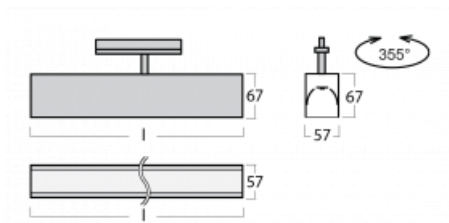

Technický výkres

Typ montáže	Lištové
Typ vyzařování	Přímé
Tvar svítidla	Lineární
Barva svítidla	Bílá
Materiál	Hliník
Životnost	L90/B50 50 000 hodin
Záruka	5 let
Popis svítidla	Svítidlo lištové
Rozměry	1127 mm × 57 mm × 67 mm
Světelný zdroj	LED MODUL
Druh optiky	Opálový difusor
Světelný tok*	2130 lm
Teplota chromatičnosti	4000 K studená bílá
Měrný výkon	128 lm/W
MacAdam zdroje	2
Index podání barev	80
UGR max. X=4H Y=8H, ρ=70,50,20	25.1
Příkon svítidla*	16.6 W
Zapojení svítidla	DALI
Elektrické napětí	220-240V
Frekvence	50/60Hz

IP 40

*±10 %