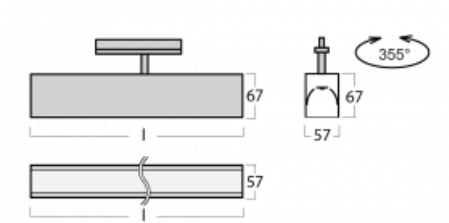

Technický výkres

Typ montáže	Lištové
Typ vyzařování	Přímé
Tvar svítidla	Lineární
Barva svítidla	Stříbrná
Materiál	Hliník
Životnost	L90/B50 50 000 hodin
Záruka	5 let
Popis svítidla	Svítidlo lištové

Rozměry	1127 mm × 57 mm × 67 mm
Světelný zdroj	LED MODUL

Druh optiky	Opálový difusor

Světelný tok*	2130 lm

Teplota chromatičnosti	4000 K studená bílá

Měrný výkon	128 lm/W

MacAdam zdroje	2

Index podání barev	80

UGR max. X=4H Y=8H, $\rho=70,50,20$	25.1

Příkon svítidla*	16.6 W

Zapojení svítidla	DALI

Elektrické napětí	220-240V

Frekvence	50/60Hz

IP 40

*±10 %