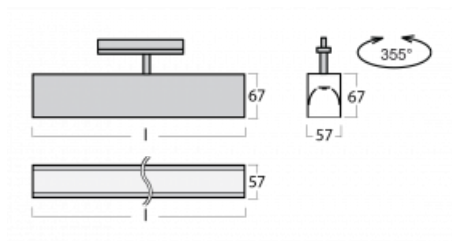

Technický výkres

Typ montáže	Lištové
Typ vyzařování	Přímé
Tvar svítidla	Lineární
Barva svítidla	Stříbrná
Materiál	Hliník
Životnost	L90/B50 50 000 hodin
Záruka	60 měsíců
Popis svítidla	Svítidlo lištové

Rozměry	1127 mm × 57 mm × 67 mm
Světelný zdroj	LED MODUL

Druh optiky	Opálový difusor
Světelný tok*	2130 lm ± 10 %
Teplota chromatičnosti	4000 K studená bílá
Měrný výkon	128 lm/W
MacAdam zdroje	2
Index podání barev	80
UGR max. X=4H Y=8H, ρ=70,50,20	25.1

Příkon svítidla	16.6 W ± 10 %
Zapojení svítidla	Stmívatelné DALI
Elektrické napětí	220-240V
Frekvence	50/60Hz

CE IP 40