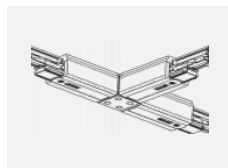

XTSC635-2, black
spojka L vnější, DALI,
černá

XTSC635-3, white
spojka L vnější, DALI,
bílá

XTSC636-2, black
spojka T vnější pravá,
DALI, černá

XTSC636-3, white
spojka T vnější pravá,
DALI, bílá

XTSC637-1, grey
spojka T vnitřní levá,
DALI, šedá