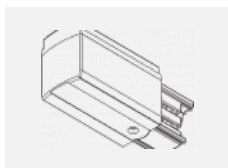

XTSC611-2, black
koncové napájení levé,
DALI, černá