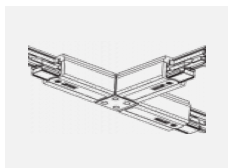

XTSC636-3, white
spojka T vnější pravá,
DALI, bílá