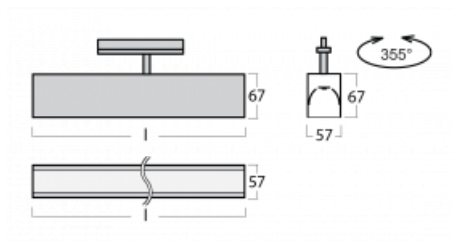

Svítidlo

Lina60-T

04-600K-20GED/840, B

Svítidla Lina60-T vychází z konceptu svítidel Lina60. V tomto případě se ale svítidla montují do tříokruhových lišt. Tato svítidla se hodí pro doplnění akcentního osvětlení tvořeného jinými svítidly z naší nabídky, například svítidly Vali80-T. Lina60-T svým difuzním světlem pomáhá dorovnat osvětlenost v prostoru a nasvětlit tak komunikační zóny především v prodejních prostorech. Svítidla mají nosný adaptér, ve kterém je možno svítidlo v ose Z natáčet a upravovat tím vzhled soustavy nebo tím i částečně směřovat světlo v daném prostoru.

Technický výkres

Typ montáže	Lištové
Typ vyzařování	Přímé
Tvar svítidla	Lineární
Barva svítidla	Černá
Materiál	Hliník
Životnost	L90/B50 50 000 hodin
Záruka	5 let
Popis svítidla	Svítidlo lištové

Rozměry	1127 mm × 57 mm × 67 mm
Světelný zdroj	LED MODUL