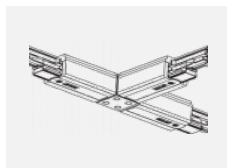

XTSC635-2, black
spojka L vnější, DALI,
černá

XTSC635-3, white
spojka L vnější, DALI,
bílá

XTSC636-2, black
spojka T vnější pravá,
DALI, černá

XTSC636-3, white
spojka T vnější pravá,
DALI, bílá

XTSC637-1, grey
spojka T vnitřní levá,
DALI, šedá