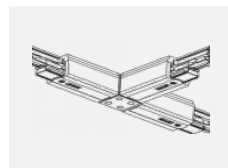

XTSC637-3, white
spojka T vnitřní levá,
DALI, bílá