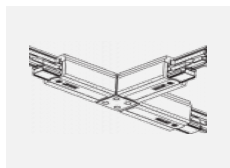

XTSC636-2, black
spojka T vnější pravá,
DALI, černá