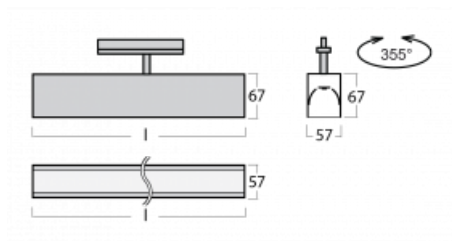

Svítidlo

Lina60-T

04-600K-20GED/830, W

Svítidla Lina60-T vychází z konceptu svítidel Lina60. V tomto případě se ale svítidla montují do tříokruhových lišt. Tato svítidla se hodí pro doplnění akcentního osvětlení tvořeného jinými svítidly z naší nabídky, například svítidly Vali80-T. Lina60-T svým difuzním světlem pomáhá dorovnat osvětlenost v prostoru a nasvětlit tak komunikační zóny především v prodejních prostorech. Svítidla mají nosný adaptér, ve kterém je možno svítidlo v ose Z natáčet a upravovat tím vzhled soustavy nebo tím i částečně směřovat světlo v daném prostoru.

Technický výkres

Typ montáže	Lištové
Typ vyzařování	Přímé
Tvar svítidla	Lineární
Barva svítidla	Bílá
Materiál	Hliník
Životnost	L90/B50 50 000 hodin
Záruka	5 let
Popis svítidla	Svítidlo lištové
Rozměry	1127 mm × 57 mm × 67 mm
Hmotnost	3.1 kg
Světelný zdroj	LED MODUL
Druh optiky	Opálový difusor
Světelný tok*	2030 lm
Teplota chromatičnosti	3000 K teplá bílá
Měrný výkon	122 lm/W
MacAdam zdroje	2
Index podání barev	80
UGR max. X=4H Y=8H, ρ=70,50,20	24.9
Příkon svítidla*	16.6 W
Zapojení svítidla	DALI
Elektrické napětí	220-240V
Frekvence	50/60Hz