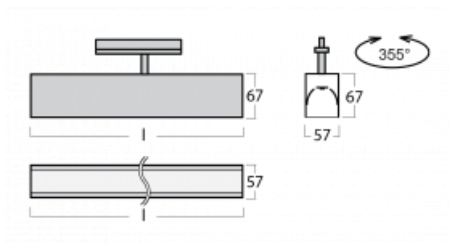

Svítidlo

Lina60-T

04-600K-20GED/830, S

Svítidla Lina60-T vychází z konceptu svítidel Lina60. V tomto případě se ale svítidla montují do tříokruhových lišt. Tato svítidla se hodí pro doplnění akcentního osvětlení tvořeného jinými svítidly z naší nabídky, například svítidly Vali80-T. Lina60-T svým difúzním světlem pomáhá dorovnat osvětlenost v prostoru a nasvětlit tak komunikační zóny především v prodejních prostorech. Svítidla mají nosný adaptér, ve kterém je možno svítidlo v ose Z natáčet a upravovat tím vzhled soustavy nebo tím i částečně směřovat světlo v daném prostoru.

Technický výkres

Typ montáže	Lištové
Typ vyzařování	Přímé
Tvar svítidla	Lineární
Barva svítidla	Stříbrná
Materiál	Hliník
Životnost	L90/B50 50 000 hodin
Záruka	60 měsíců
Popis svítidla	Svítidlo lištové

Rozměry	1127 mm × 57 mm × 67 mm
Světelný zdroj	LED MODUL