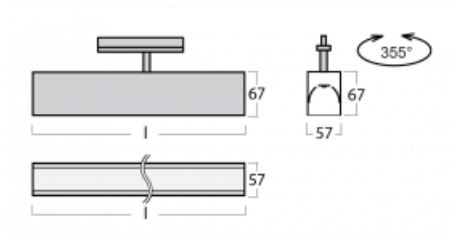

Svítidlo

Lina60-T

04-600K-20GED/830, S

Svítidla Lina60-T vychází z konceptu svítidel Lina60. V tomto případě se ale svítidla montují do tříokruhových lišt. Tato svítidla se hodí pro doplnění akcentního osvětlení tvořeného jinými svítidly z naší nabídky, například svítidly Vali80-T. Lina60-T svým difuzním světlem pomáhá dorovnat osvětlenost v prostoru a nasvětlit tak komunikační zóny především v prodejních prostorech. Svítidla mají nosný adaptér, ve kterém je možno svítidlo v ose Z natáčet a upravovat tím vzhled soustavy nebo tím i částečně směřovat světlo v daném prostoru.

Technický výkres

Typ montáže	Lištové
Typ vyzařování	Přímé
Tvar svítidla	Lineární
Barva svítidla	Stříbrná
Materiál	Hliník
Životnost	L90/B50 50 000 hodin
Záruka	5 let
Popis svítidla	Svítidlo lištové
Rozměry	1127 mm × 57 mm × 67 mm
Hmotnost	3.1 kg
Světelný zdroj	LED MODUL
Druh optiky	Opálový difusor
Světelný tok*	2030 lm
Teplota chromatičnosti	3000 K teplá bílá
Měrný výkon	122 lm/W
MacAdam zdroje	2
Index podání barev	80
UGR max. X=4H Y=8H, ρ=70,50,20	24.9
Příkon svítidla*	16.6 W
Zapojení svítidla	DALI
Elektrické napětí	220-240V
Frekvence	50/60Hz