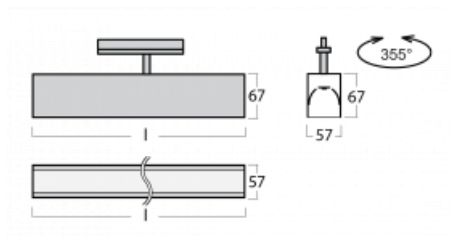

Svítidlo

Lina60-T

04-600K-20GED/830, B

Svítidla Lina60-T vychází z konceptu svítidel Lina60. V tomto případě se ale svítidla montují do trojúhelníkových lišt. Tato svítidla se hodí pro doplnění akcentního osvětlení tvořeného jinými svítidly z naší nabídky, například svítidly Vali80-T. Lina60-T svým difuzním světlem pomáhá dorovnat osvětlenost v prostoru a nasvětlit tak komunikační zóny především v prodejních prostorech. Svítidla mají nosný adaptér, ve kterém je možno svítidlo v ose Z natáčet a upravovat tím vzhled soustavy nebo tím i částečně směřovat světlo v daném prostoru.

Technický výkres

Typ montáže	Lištové
Typ vyzařování	Přímé
Tvar svítidla	Lineární
Barva svítidla	Černá
Materiál	Hliník
Životnost	L90/B50 50 000 hodin
Záruka	5 let
Popis svítidla	Svítidlo lištové

Rozměry	1127 mm × 57 mm × 67 mm
Hmotnost	3.1 kg
Světelný zdroj	LED MODUL