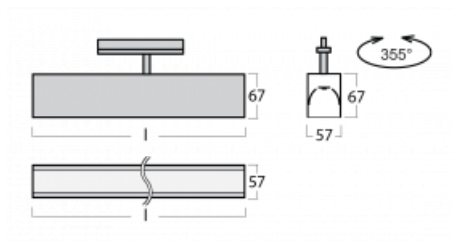

Svítidlo

Lina60-T

04-600K-20GED/830, B

Svítidla Lina60-T vychází z konceptu svítidel Lina60. V tomto případě se ale svítidla montují do tříokruhových lišt. Tato svítidla se hodí pro doplnění akcentního osvětlení tvořeného jinými svítidly z naší nabídky, například svítidly Vali80-T. Lina60-T svým difuzním světlem pomáhá dorovnat osvětlenost v prostoru a nasvětlit tak komunikační zóny především v prodejních prostorech. Svítidla mají nosný adaptér, ve kterém je možno svítidlo v ose Z natáčet a upravovat tím vzhled soustavy nebo tím i částečně směřovat světlo v daném prostoru.

Technický výkres

Typ montáže	Lištové
Typ vyzařování	Přímé
Tvar svítidla	Lineární
Barva svítidla	Černá
Materiál	Hliník
Životnost	L90/B50 50 000 hodin
Záruka	60 měsíců
Popis svítidla	Svítidlo lištové

Rozměry	1127 mm × 57 mm × 67 mm
Světelný zdroj	LED MODUL