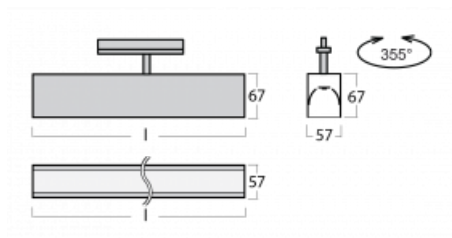

Svítidlo

Lina60-T

04-600I-25GGE/840, W

Svítidla Lina60-T vychází z konceptu svítidel Lina60. V tomto případě se ale svítidla montují do tříokruhových lišt. Tato svítidla se hodí pro doplnění akcentního osvětlení tvořeného jinými svítidly z naší nabídky, například svítidly Vali80-T. Lina60-T svým difuzním světlem pomáhá dorovnat osvětlenost v prostoru a nasvětlit tak komunikační zóny především v prodejních prostorech. Svítidla mají nosný adaptér, ve kterém je možno svítidlo v ose Z natáčet a upravovat tím vzhled soustavy nebo tím i částečně směřovat světlo v daném prostoru.

Technický výkres

Typ montáže	Lištové
Typ vyzařování	Přímé
Tvar svítidla	Lineární
Barva svítidla	Bílá
Materiál	Hliník
Životnost	L90/B50 50 000 hodin
Záruka	60 měsíců
Popis svítidla	Svítidlo lištové
Rozměry	1408 mm × 57 mm × 67 mm
Hmotnost	4 kg
Světelný zdroj	LED MODUL
Druh optiky	Mikroprisma
Světelný tok*	3410 lm ± 10 %
Teplota chromatičnosti	4000 K studená bílá
Měrný výkon	110 lm/W
MacAdam zdroje	2
Index podání barev	80
UGR max. X=4H Y=8H, ρ=70,50,20	22.1
Příkon svítidla	31 W ± 10 %
Zapojení svítidla	Předřadník nestmívatelný
Elektrické napětí	220-240V
Frekvence	50/60Hz