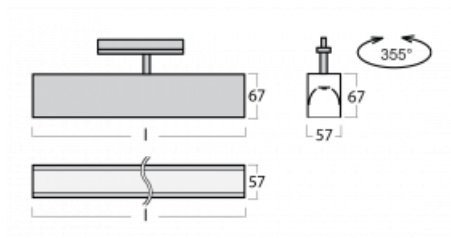

Svítidlo

Lina60-T

04-600I-25GGE/840, S

Svítidla Lina60-T vychází z konceptu svítidel Lina60. V tomto případě se ale svítidla montují do tříokruhových lišt. Tato svítidla se hodí pro doplnění akcentního osvětlení tvořeného jinými svítidly z naší nabídky, například svítidly Vali80-T. Lina60-T svým difuzním světlem pomáhá dorovnat osvětlenost v prostoru a nasvětlit tak komunikační zóny především v prodejních prostorech. Svítidla mají nosný adaptér, ve kterém je možno svítidlo v ose Z natáčet a upravovat tím vzhled soustavy nebo tím i částečně směřovat světlo v daném prostoru.

Technický výkres

Typ montáže	Lištové
Typ vyzařování	Přímé
Tvar svítidla	Lineární
Barva svítidla	Stříbrná
Materiál	Hliník
Životnost	L90/B50 50 000 hodin
Záruka	60 měsíců
Popis svítidla	Svítidlo lištové
Rozměry	1408 mm × 57 mm × 67 mm
Hmotnost	4 kg
Světelný zdroj	LED MODUL
Druh optiky	Mikroprisma
Světelný tok*	3410 lm ± 10 %
Teplota chromatičnosti	4000 K studená bílá
Měrný výkon	110 lm/W
MacAdam zdroje	2
Index podání barev	80
UGR max. X=4H Y=8H, ρ=70,50,20	22.1
Příkon svítidla	31 W ± 10 %
Zapojení svítidla	Předřadník nestmívatelný
Elektrické napětí	220-240V
Frekvence	50/60Hz