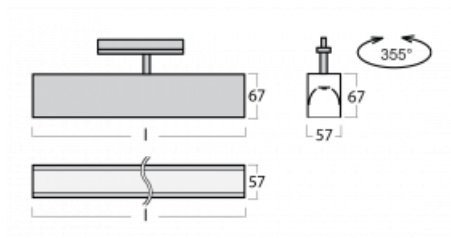

Svítidlo

Lina60-T

04-600I-25GGE/840, S

Svítidla Lina60-T vychází z konceptu svítidel Lina60. V tomto případě se ale svítidla montují do tříokruhových lišt. Tato svítidla se hodí pro doplnění akcentního osvětlení tvořeného jinými svítidly z naší nabídky, například svítidly Vali80-T. Lina60-T svým difúzním světlem pomáhá dorovnat osvětlenost v prostoru a nasvětlit tak komunikační zóny především v prodejních prostorech. Svítidla mají nosný adaptér, ve kterém je možno svítidlo v ose Z natáčet a upravovat tím vzhled soustavy nebo tím i částečně směřovat světlo v daném prostoru.

Technický výkres

Typ montáže	Lištové
Typ vyzařování	Přímé
Tvar svítidla	Lineární
Barva svítidla	Stříbrná
Materiál	Hliník
Životnost	L90/B50 50 000 hodin
Záruka	5 let
Popis svítidla	Svítidlo lištové
Rozměry	1408 mm × 57 mm × 67 mm
Hmotnost	4 kg
Světelný zdroj	LED MODUL
Druh optiky	Mikroprisma
Světelný tok*	3410 lm
Teplota chromatičnosti	4000 K studená bílá
Měrný výkon	110 lm/W
MacAdam zdroje	2
Index podání barev	80
UGR max. X=4H Y=8H, ρ=70,50,20	22.1
Příkon svítidla*	31 W
Zapojení svítidla	ON/OFF
Elektrické napětí	220-240V
Frekvence	50/60Hz