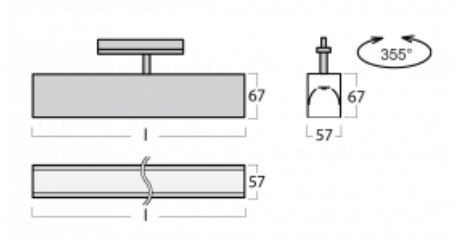

Svítidlo

Lina60-T

04-600I-25GGE/840, B

Svítidla Lina60-T vychází z konceptu svítidel Lina60. V tomto případě se ale svítidla montují do trojúhelníkových lišt. Tato svítidla se hodí pro doplnění akcentního osvětlení tvořeného jinými svítidly z naší nabídky, například svítidly Vali80-T. Lina60-T svým difúzním světlem pomáhá dorovnat osvětlenost v prostoru a nasvětlit tak komunikační zóny především v prodejních prostorech. Svítidla mají nosný adaptér, ve kterém je možno svítidlo v ose Z natáčet a upravovat tím vzhled soustavy nebo tím i částečně směřovat světlo v daném prostoru.

Technický výkres

Typ montáže	Lištové
Typ vyzařování	Přímé
Tvar svítidla	Lineární
Barva svítidla	Černá
Materiál	Hliník
Životnost	L90/B50 50 000 hodin
Záruka	5 let
Popis svítidla	Svítidlo lištové
Rozměry	1408 mm × 57 mm × 67 mm
Hmotnost	4 kg
Světelný zdroj	LED MODUL
Druh optiky	Mikroprisma
Světelný tok*	3410 lm
Teplota chromatičnosti	4000 K studená bílá
Měrný výkon	110 lm/W
MacAdam zdroje	2
Index podání barev	80
UGR max. X=4H Y=8H, ρ=70,50,20	22.1
Příkon svítidla*	31 W
Zapojení svítidla	ON/OFF
Elektrické napětí	220-240V
Frekvence	50/60Hz