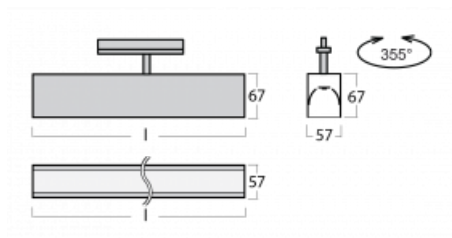

Svítidlo

Lina60-T

04-600I-25GGE/830, W

Svítidla Lina60-T vychází z konceptu svítidel Lina60. V tomto případě se ale svítidla montují do tříokruhových lišt. Tato svítidla se hodí pro doplnění akcentního osvětlení tvořeného jinými svítidly z naší nabídky, například svítidly Vali80-T. Lina60-T svým difúzním světlem pomáhá dorovnat osvětlenost v prostoru a nasvětlit tak komunikační zóny především v prodejních prostorech. Svítidla mají nosný adaptér, ve kterém je možno svítidlo v ose Z natáčet a upravovat tím vzhled soustavy nebo tím i částečně směřovat světlo v daném prostoru.

Technický výkres

Typ montáže	Lištové
Typ vyzařování	Přímé
Tvar svítidla	Lineární
Barva svítidla	Bílá
Materiál	Hliník
Životnost	L90/B50 50 000 hodin
Záruka	60 měsíců
Popis svítidla	Svítidlo lištové

Rozměry	1408 mm × 57 mm × 67 mm
Světelný zdroj	LED MODUL