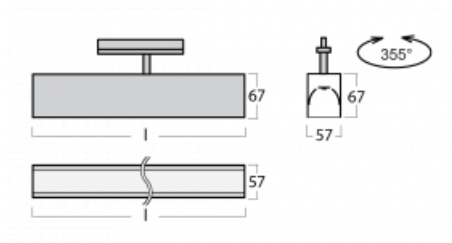

Technický výkres

Typ montáže	Lištové
Typ vyzařování	Přímé
Tvar svítidla	Lineární
Barva svítidla	Černá
Materiál	Hliník
Životnost	L90/B50 50 000 hodin
Záruka	5 let
Popis svítidla	Svítidlo lištové
Rozměry	1408 mm × 57 mm × 67 mm
Světelný zdroj	LED MODUL
Druh optiky	Mikroprisma
Světelný tok*	3240 lm
Teplota chromatičnosti	3000 K teplá bílá
Měrný výkon	105 lm/W
MacAdam zdroje	2
Index podání barev	80
UGR max. X=4H Y=8H, ρ=70,50,20	21.9
Příkon svítidla*	31 W
Zapojení svítidla	ON/OFF
Elektrické napětí	220-240V
Frekvence	50/60Hz

IP 40

*±10 %