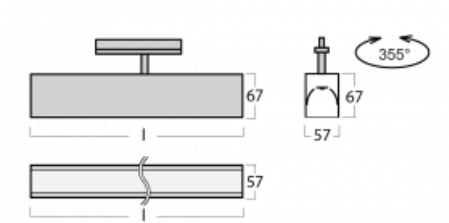

Svítidlo

Lina60-T

04-600I-25GGE/830, B

Svítidla Lina60-T vychází z konceptu svítidel Lina60. V tomto případě se ale svítidla montují do tříokruhových lišt. Tato svítidla se hodí pro doplnění akcentního osvětlení tvořeného jinými svítidly z naší nabídky, například svítidly Vali80-T. Lina60-T svým difúzním světlem pomáhá dorovnat osvětlenost v prostoru a nasvětlit tak komunikační zóny především v prodejních prostorech. Svítidla mají nosný adaptér, ve kterém je možno svítidlo v ose Z natáčet a upravovat tím vzhled soustavy nebo tím i částečně směřovat světlo v daném prostoru.

Technický výkres

Typ montáže	Lištové
Typ vyzařování	Přímé
Tvar svítidla	Lineární
Barva svítidla	Černá
Materiál	Hliník
Životnost	L90/B50 50 000 hodin
Záruka	60 měsíců
Popis svítidla	Svítidlo lištové
Rozměry	1408 mm × 57 mm × 67 mm
Světelný zdroj	LED MODUL
Druh optiky	Mikroprisma
Světelný tok*	3240 lm ± 10 %
Teplota chromatičnosti	3000 K teplá bílá
Měrný výkon	105 lm/W
MacAdam zdroje	2
Index podání barev	80
UGR max. X=4H Y=8H, ρ=70,50,20	21.9
Příkon svítidla	31 W ± 10 %
Zapojení svítidla	Předřadník nestmívatelný
Elektrické napětí	220-240V
Frekvence	50/60Hz