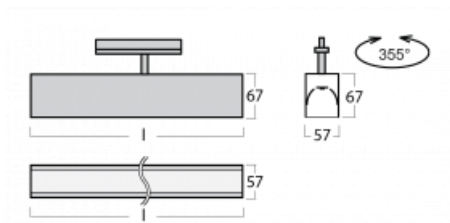

Technický výkres

Typ montáže	Lištové
Typ vyzařování	Přímé
Tvar svítidla	Lineární
Barva svítidla	Bílá
Materiál	Hliník
Životnost	L90/B50 50 000 hodin
Záruka	5 let
Popis svítidla	Svítidlo lištové
Rozměry	1408 mm × 57 mm × 67 mm
Světelný zdroj	LED MODUL
Druh optiky	Mikroprisma
Světelný tok*	3410 lm
Teplota chromatičnosti	4000 K studená bílá
Měrný výkon	110 lm/W
MacAdam zdroje	2
Index podání barev	80
UGR max. X=4H Y=8H, ρ=70,50,20	22.1
Příkon svítidla*	31 W
Zapojení svítidla	DALI
Elektrické napětí	220-240V
Frekvence	50/60Hz

IP 40

*±10 %