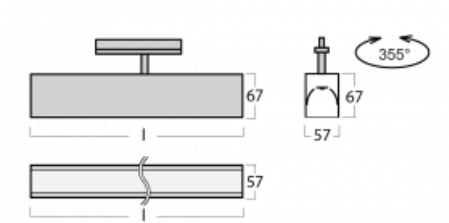

Technický výkres

Typ montáže	Lištové
Typ vyzařování	Přímé
Tvar svítidla	Lineární
Barva svítidla	Bílá
Materiál	Hliník
Životnost	L90/B50 50 000 hodin
Záruka	60 měsíců
Popis svítidla	Svítidlo lištové
Rozměry	1408 mm × 57 mm × 67 mm
Světelný zdroj	LED MODUL
Druh optiky	Mikroprisma
Světelný tok*	3410 lm ± 10 %
Teplota chromatičnosti	4000 K studená bílá
Měrný výkon	110 lm/W
MacAdam zdroje	2
Index podání barev	80
UGR max. X=4H Y=8H, ρ=70,50,20	22.1
Příkon svítidla	31 W ± 10 %
Zapojení svítidla	Stmívatelné DALI
Elektrické napětí	220-240V
Frekvence	50/60Hz

CE IP 40