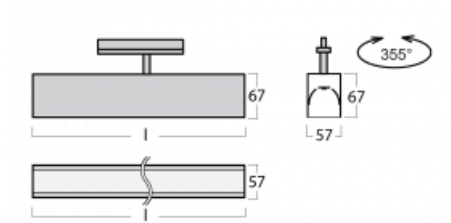

Technický výkres

Typ montáže	Lištové
Typ vyzařování	Přímé
Tvar svítidla	Lineární
Barva svítidla	Stříbrná
Materiál	Hliník
Životnost	L90/B50 50 000 hodin
Záruka	60 měsíců
Popis svítidla	Svítidlo lištové
Rozměry	1408 mm × 57 mm × 67 mm
Světelný zdroj	LED MODUL
Druh optiky	Mikroprisma
Světelný tok*	3410 lm ± 10 %
Teplota chromatičnosti	4000 K studená bílá
Měrný výkon	110 lm/W
MacAdam zdroje	2
Index podání barev	80
UGR max. X=4H Y=8H, ρ=70,50,20	22.1
Příkon svítidla	31 W ± 10 %
Zapojení svítidla	Stmívatelné DALI
Elektrické napětí	220-240V
Frekvence	50/60Hz

CE IP 40