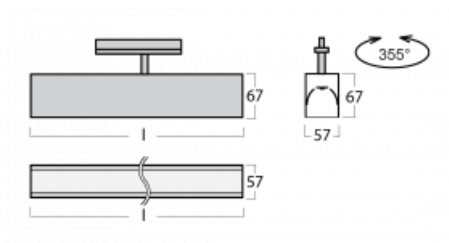

Svítidlo

Lina60-T

04-600I-25GGD/840, S

Svítidla Lina60-T vychází z konceptu svítidel Lina60. V tomto případě se ale svítidla montují do tříokruhových lišt. Tato svítidla se hodí pro doplnění akcentního osvětlení tvořeného jinými svítidly z naší nabídky, například svítidly Vali80-T. Lina60-T svým difuzním světlem pomáhá dorovnat osvětlenost v prostoru a nasvětlit tak komunikační zóny především v prodejních prostorech. Svítidla mají nosný adaptér, ve kterém je možno svítidlo v ose Z natáčet a upravovat tím vzhled soustavy nebo tím i částečně směřovat světlo v daném prostoru.

Technický výkres

Typ montáže	Lištové
Typ vyzařování	Přímé
Tvar svítidla	Lineární
Barva svítidla	Stříbrná
Materiál	Hliník
Životnost	L90/B50 50 000 hodin
Záruka	5 let
Popis svítidla	Svítidlo lištové
Rozměry	1408 mm × 57 mm × 67 mm
Světelný zdroj	LED MODUL
Druh optiky	Mikroprisma
Světelný tok*	3410 lm
Teplota chromatičnosti	4000 K studená bílá
Měrný výkon	110 lm/W
MacAdam zdroje	2
Index podání barev	80
UGR max. X=4H Y=8H, ρ=70,50,20	22.1
Příkon svítidla*	31 W
Zapojení svítidla	DALI
Elektrické napětí	220-240V
Frekvence	50/60Hz