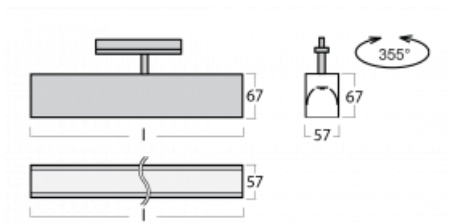

Technický výkres

Typ montáže	Lištové
Typ vyzařování	Přímé
Tvar svítidla	Lineární
Barva svítidla	Černá
Materiál	Hliník
Životnost	L90/B50 50 000 hodin
Záruka	5 let
Popis svítidla	Svítidlo lištové
Rozměry	1408 mm × 57 mm × 67 mm
Světelný zdroj	LED MODUL
Druh optiky	Mikroprisma
Světelný tok*	3410 lm
Teplota chromatičnosti	4000 K studená bílá
Měrný výkon	110 lm/W
MacAdam zdroje	2
Index podání barev	80
UGR max. X=4H Y=8H, ρ=70,50,20	22.1
Příkon svítidla*	31 W
Zapojení svítidla	DALI
Elektrické napětí	220-240V
Frekvence	50/60Hz

CE IP 40

*±10 %