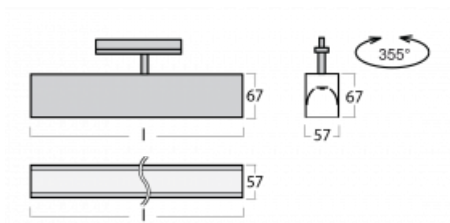

Technický výkres

Typ montáže	Lištové
Typ vyzařování	Přímé
Tvar svítidla	Lineární
Barva svítidla	Černá
Materiál	Hliník
Životnost	L90/B50 50 000 hodin
Záruka	60 měsíců
Popis svítidla	Svítidlo lištové
Rozměry	1408 mm × 57 mm × 67 mm
Světelný zdroj	LED MODUL
Druh optiky	Mikroprisma
Světelný tok*	3410 lm ± 10 %
Teplota chromatičnosti	4000 K studená bílá
Měrný výkon	110 lm/W
MacAdam zdroje	2
Index podání barev	80
UGR max. X=4H Y=8H, ρ=70,50,20	22.1
Příkon svítidla	31 W ± 10 %
Zapojení svítidla	Stmívatelné DALI
Elektrické napětí	220-240V
Frekvence	50/60Hz

CE IP 40