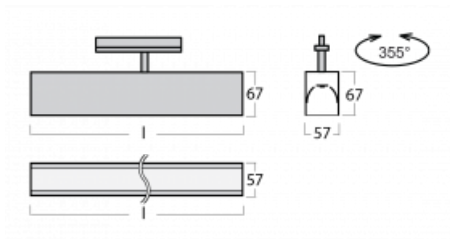

Technický výkres

Typ montáže	Lištové
Typ vyzařování	Přímé
Tvar svítidla	Lineární
Barva svítidla	Bílá
Materiál	Hliník
Životnost	L90/B50 50 000 hodin
Záruka	5 let
Popis svítidla	Svítidlo lištové
Rozměry	1408 mm × 57 mm × 67 mm
Světelný zdroj	LED MODUL
Druh optiky	Mikroprisma
Světelný tok*	3240 lm
Teplota chromatičnosti	3000 K teplá bílá
Měrný výkon	105 lm/W
MacAdam zdroje	2
Index podání barev	80
UGR max. X=4H Y=8H, ρ=70,50,20	21.9
Příkon svítidla*	31 W
Zapojení svítidla	DALI
Elektrické napětí	220-240V
Frekvence	50/60Hz

IP 40

*±10 %