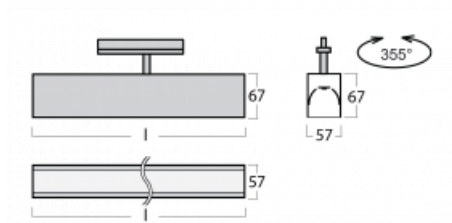

Technický výkres

Typ montáže	Lištové
Typ vyzařování	Přímé
Tvar svítidla	Lineární
Barva svítidla	Stříbrná
Materiál	Hliník
Životnost	L90/B50 50 000 hodin
Záruka	5 let
Popis svítidla	Svítidlo lištové
Rozměry	1408 mm × 57 mm × 67 mm
Světelný zdroj	LED MODUL
Druh optiky	Mikroprisma
Světelný tok*	3240 lm
Teplota chromatičnosti	3000 K teplá bílá
Měrný výkon	105 lm/W
MacAdam zdroje	2
Index podání barev	80
UGR max. X=4H Y=8H, ρ=70,50,20	21.9
Příkon svítidla*	31 W
Zapojení svítidla	DALI
Elektrické napětí	220-240V
Frekvence	50/60Hz

CE IP 40

*±10 %