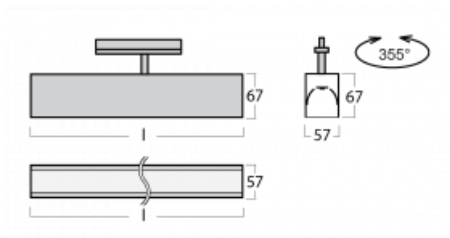

Technický výkres

Typ montáže	Lištové
Typ vyzařování	Přímé
Tvar svítidla	Lineární
Barva svítidla	Stříbrná
Materiál	Hliník
Životnost	L90/B50 50 000 hodin
Záruka	60 měsíců
Popis svítidla	Svítidlo lištové

Rozměry	1408 mm × 57 mm × 67 mm
Světelný zdroj	LED MODUL

Druh optiky	Mikroprisma
Světelný tok*	3240 lm ± 10 %
Teplota chromatičnosti	3000 K teplá bílá
Měrný výkon	105 lm/W
MacAdam zdroje	2
Index podání barev	80
UGR max. X=4H Y=8H, ρ=70,50,20	21.9

Příkon svítidla	31 W ± 10 %
Zapojení svítidla	Stmívatelné DALI
Elektrické napětí	220-240V
Frekvence	50/60Hz

CE IP 40