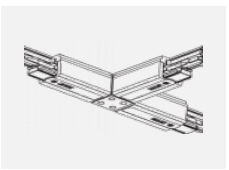

**XTSC635-2, black**  
spojka L vnější, DALI,  
černá

**XTSC635-3, white**  
spojka L vnější, DALI,  
bílá

**XTSC636-2, black**  
spojka T vnější pravá,  
DALI, černá

**XTSC636-3, white**  
spojka T vnější pravá,  
DALI, bílá