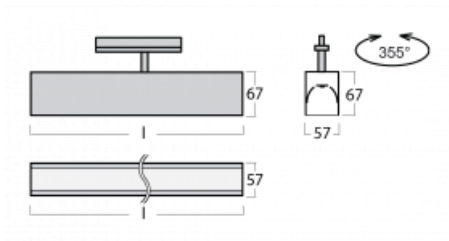

Technický výkres

Typ montáže	Lištové
Typ vyzařování	Přímé
Tvar svítidla	Lineární
Barva svítidla	Černá
Materiál	Hliník
Životnost	L90/B50 50 000 hodin
Záruka	5 let
Popis svítidla	Svítidlo lištové
Rozměry	1408 mm × 57 mm × 67 mm
Světelný zdroj	LED MODUL
Druh optiky	Mikroprisma
Světelný tok*	3240 lm
Teplota chromatičnosti	3000 K teplá bílá
Měrný výkon	105 lm/W
MacAdam zdroje	2
Index podání barev	80
UGR max. X=4H Y=8H, ρ=70,50,20	21.9
Příkon svítidla*	31 W
Zapojení svítidla	DALI
Elektrické napětí	220-240V
Frekvence	50/60Hz

CE IP 40

*±10 %