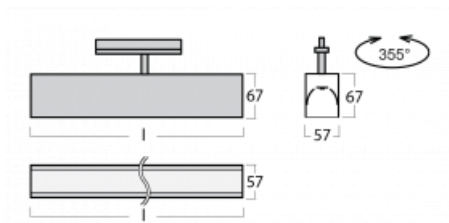

Technický výkres

Typ montáže	Lištové
Typ vyzařování	Přímé
Tvar svítidla	Lineární
Barva svítidla	Černá
Materiál	Hliník
Životnost	L90/B50 50 000 hodin
Záruka	60 měsíců
Popis svítidla	Svítidlo lištové
Rozměry	1408 mm × 57 mm × 67 mm
Světelný zdroj	LED MODUL
Druh optiky	Mikroprisma
Světelný tok*	3240 lm ± 10 %
Teplota chromatičnosti	3000 K teplá bílá
Měrný výkon	105 lm/W
MacAdam zdroje	2
Index podání barev	80
UGR max. X=4H Y=8H, ρ=70,50,20	21.9
Příkon svítidla	31 W ± 10 %
Zapojení svítidla	Stmívatelné DALI
Elektrické napětí	220-240V
Frekvence	50/60Hz

IP 40