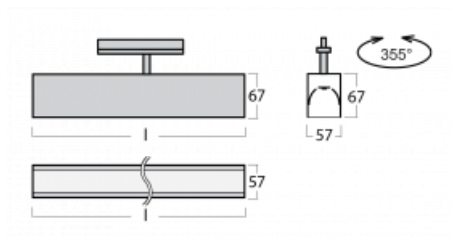

Svítidlo

Lina60-T

04-600I-25GEE/840, W

Svítidla Lina60-T vychází z konceptu svítidel Lina60. V tomto případě se ale svítidla montují do tříokruhových lišt. Tato svítidla se hodí pro doplnění akcentního osvětlení tvořeného jinými svítidly z naší nabídky, například svítidly Vali80-T. Lina60-T svým difúzním světlem pomáhá dorovnat osvětlenost v prostoru a nasvětlit tak komunikační zóny především v prodejních prostorech. Svítidla mají nosný adaptér, ve kterém je možno svítidlo v ose Z natáčet a upravovat tím vzhled soustavy nebo tím i částečně směřovat světlo v daném prostoru.

Technický výkres

Typ montáže	Lištové
Typ vyzařování	Přímé
Tvar svítidla	Lineární
Barva svítidla	Bílá
Materiál	Hliník
Životnost	L90/B50 50 000 hodin
Záruka	5 let
Popis svítidla	Svítidlo lištové
Rozměry	1408 mm × 57 mm × 67 mm
Světelný zdroj	LED MODUL
Druh optiky	Mikroprisma
Světelný tok*	1180 lm
Teplota chromatičnosti	4000 K studená bílá
Měrný výkon	120 lm/W
MacAdam zdroje	2
Index podání barev	80
UGR max. X=4H Y=8H, $\rho=70,50,20$	18.4
Příkon svítidla*	9.8 W
Zapojení svítidla	ON/OFF
Elektrické napětí	220-240V
Frekvence	50/60Hz