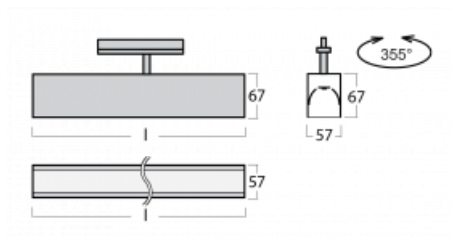

Svítidlo

Lina60-T

04-600I-25GEE/840, W

Svítidla Lina60-T vychází z konceptu svítidel Lina60. V tomto případě se ale svítidla montují do tříokruhových lišt. Tato svítidla se hodí pro doplnění akcentního osvětlení tvořeného jinými svítidly z naší nabídky, například svítidly Vali80-T. Lina60-T svým difúzním světlem pomáhá dorovnat osvětlenost v prostoru a nasvětlit tak komunikační zóny především v prodejních prostorech. Svítidla mají nosný adaptér, ve kterém je možno svítidlo v ose Z natáčet a upravovat tím vzhled soustavy nebo tím i částečně směřovat světlo v daném prostoru.

Technický výkres

Typ montáže	Lištové
Typ vyzařování	Přímé
Tvar svítidla	Lineární
Barva svítidla	Bílá
Materiál	Hliník
Životnost	L90/B50 50 000 hodin
Záruka	5 let
Popis svítidla	Svítidlo lištové
Rozměry	1408 mm × 57 mm × 67 mm
Světelný zdroj	LED MODUL
Druh optiky	Mikroprisma
Světelný tok	1180 lm ± 10 %
Teplota chromatičnosti	4000 K studená bílá
Měrný výkon	120 lm/W
MacAdam zdroje	2
Index podání barev	80
UGR max. X=4H Y=8H, ρ=70,50,20	18.4
Příkon svítidla	9.8 W ± 10 %
Zapojení svítidla	Předřadník nestmívatelný
Elektrické napětí	220-240V
Frekvence	50/60Hz