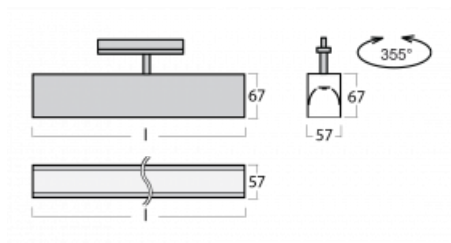

Svítidlo

Lina60-T

04-600I-25GEE/840, S

Svítidla Lina60-T vychází z konceptu svítidel Lina60. V tomto případě se ale svítidla montují do tříokruhových lišt. Tato svítidla se hodí pro doplnění akcentního osvětlení tvořeného jinými svítidly z naší nabídky, například svítidly Vali80-T. Lina60-T svým difuzním světlem pomáhá dorovnat osvětlenost v prostoru a nasvětlit tak komunikační zóny především v prodejních prostorech. Svítidla mají nosný adaptér, ve kterém je možno svítidlo v ose Z natáčet a upravovat tím vzhled soustavy nebo tím i částečně směřovat světlo v daném prostoru.

Technický výkres

Typ montáže	Lištové
Typ vyzařování	Přímé
Tvar svítidla	Lineární
Barva svítidla	Stříbrná
Materiál	Hliník
Životnost	L90/B50 50 000 hodin
Záruka	5 let
Popis svítidla	Svítidlo lištové

Rozměry	1408 mm × 57 mm × 67 mm
Světelný zdroj	LED MODUL