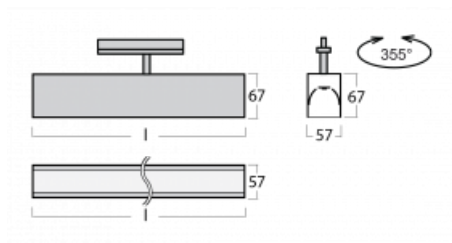

Technický výkres

Typ montáže	Lištové
Typ vyzařování	Přímé
Tvar svítidla	Lineární
Barva svítidla	Stříbrná
Materiál	Hliník
Životnost	L90/B50 50 000 hodin
Záruka	60 měsíců
Popis svítidla	Svítidlo lištové
Rozměry	1408 mm × 57 mm × 67 mm
Světelný zdroj	LED MODUL
Druh optiky	Mikroprisma
Světelný tok*	1180 lm ± 10 %
Teplota chromatičnosti	4000 K studená bílá
Měrný výkon	120 lm/W
MacAdam zdroje	2
Index podání barev	80
UGR max. X=4H Y=8H, ρ=70,50,20	18.4
Příkon svítidla	9.8 W ± 10 %
Zapojení svítidla	Předřadník nestmívatelný
Elektrické napětí	220-240V
Frekvence	50/60Hz

CE IP 40