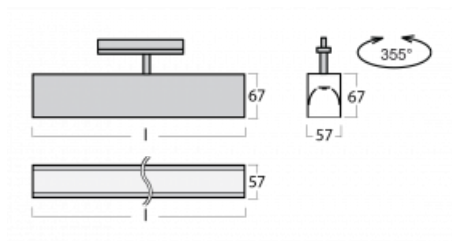

Svítidlo

Lina60-T

04-600I-25GEE/840, B

Svítidla Lina60-T vychází z konceptu svítidel Lina60. V tomto případě se ale svítidla montují do tříokruhových lišt. Tato svítidla se hodí pro doplnění akcentního osvětlení tvořeného jinými svítidly z naší nabídky, například svítidly Vali80-T. Lina60-T svým difúzním světlem pomáhá dorovnat osvětlenost v prostoru a nasvětlit tak komunikační zóny především v prodejních prostorech. Svítidla mají nosný adaptér, ve kterém je možno svítidlo v ose Z natáčet a upravovat tím vzhled soustavy nebo tím i částečně směřovat světlo v daném prostoru.

Technický výkres

Typ montáže	Lištové
Typ vyzařování	Přímé
Tvar svítidla	Lineární
Barva svítidla	Černá
Materiál	Hliník
Životnost	L90/B50 50 000 hodin
Záruka	5 let
Popis svítidla	Svítidlo lištové
Rozměry	1408 mm × 57 mm × 67 mm
Světelný zdroj	LED MODUL
Druh optiky	Mikroprisma
Světelný tok*	1180 lm
Teplota chromatičnosti	4000 K studená bílá
Měrný výkon	120 lm/W
MacAdam zdroje	2
Index podání barev	80
UGR max. X=4H Y=8H, ρ=70,50,20	18.4
Příkon svítidla*	9.8 W
Zapojení svítidla	ON/OFF
Elektrické napětí	220-240V
Frekvence	50/60Hz