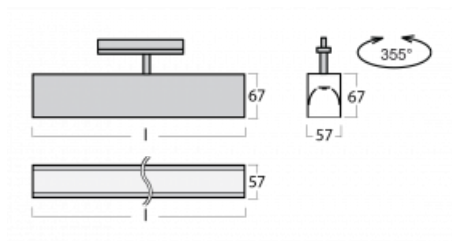

Svítidlo

Lina60-T

04-600I-25GEE/840, B

Svítidla Lina60-T vychází z konceptu svítidel Lina60. V tomto případě se ale svítidla montují do tříokruhových lišt. Tato svítidla se hodí pro doplnění akcentního osvětlení tvořeného jinými svítidly z naší nabídky, například svítidly Vali80-T. Lina60-T svým difuzním světlem pomáhá dorovnat osvětlenost v prostoru a nasvětlit tak komunikační zóny především v prodejních prostorech. Svítidla mají nosný adaptér, ve kterém je možno svítidlo v ose Z natáčet a upravovat tím vzhled soustavy nebo tím i částečně směřovat světlo v daném prostoru.

Technický výkres

Typ montáže	Lištové
Typ vyzařování	Přímé
Tvar svítidla	Lineární
Barva svítidla	Černá
Materiál	Hliník
Životnost	L90/B50 50 000 hodin
Záruka	60 měsíců
Popis svítidla	Svítidlo lištové
Rozměry	1408 mm × 57 mm × 67 mm
Světelný zdroj	LED MODUL
Druh optiky	Mikroprisma
Světelný tok*	1180 lm ± 10 %
Teplota chromatičnosti	4000 K studená bílá
Měrný výkon	120 lm/W
MacAdam zdroje	2
Index podání barev	80
UGR max. X=4H Y=8H, ρ=70,50,20	18.4
Příkon svítidla	9.8 W ± 10 %
Zapojení svítidla	Předřadník nestmívatelný
Elektrické napětí	220-240V
Frekvence	50/60Hz