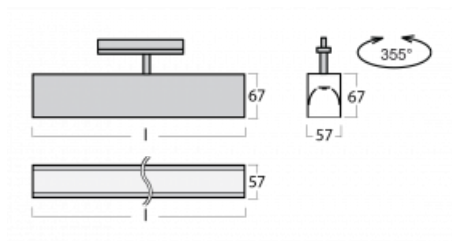

Svítidlo

Lina60-T

04-600I-25GEE/830, W

Svítidla Lina60-T vychází z konceptu svítidel Lina60. V tomto případě se ale svítidla montují do tříokruhových lišt. Tato svítidla se hodí pro doplnění akcentního osvětlení tvořeného jinými svítidly z naší nabídky, například svítidly Vali80-T. Lina60-T svým difúzním světlem pomáhá dorovnat osvětlenost v prostoru a nasvětlit tak komunikační zóny především v prodejních prostorech. Svítidla mají nosný adaptér, ve kterém je možno svítidlo v ose Z natáčet a upravovat tím vzhled soustavy nebo tím i částečně směřovat světlo v daném prostoru.

Technický výkres

Typ montáže	Lištové
Typ vyzařování	Přímé
Tvar svítidla	Lineární
Barva svítidla	Bílá
Materiál	Hliník
Životnost	L90/B50 50 000 hodin
Záruka	60 měsíců
Popis svítidla	Svítidlo lištové
Rozměry	1408 mm × 57 mm × 67 mm
Světelný zdroj	LED MODUL
Druh optiky	Mikroprisma
Světelný tok	1130 lm ± 10 %
Teplota chromatičnosti	3000 K teplá bílá
Měrný výkon	115 lm/W
MacAdam zdroje	2
Index podání barev	80
UGR max. X=4H Y=8H, ρ=70,50,20	18.2
Příkon svítidla	9.8 W ± 10 %
Zapojení svítidla	Předřadník nestmívatelný
Elektrické napětí	220-240V
Frekvence	50/60Hz