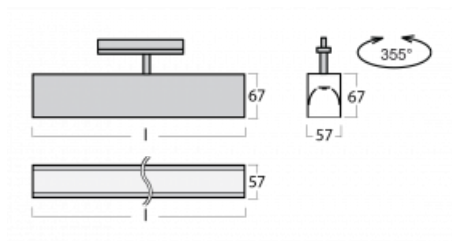

Svítidlo

Lina60-T

04-600I-25GEE/830, B

Svítidla Lina60-T vychází z konceptu svítidel Lina60. V tomto případě se ale svítidla montují do tříokruhových lišt. Tato svítidla se hodí pro doplnění akcentního osvětlení tvořeného jinými svítidly z naší nabídky, například svítidly Vali80-T. Lina60-T svým difúzním světlem pomáhá dorovnat osvětlenost v prostoru a nasvětlit tak komunikační zóny především v prodejních prostorech. Svítidla mají nosný adaptér, ve kterém je možno svítidlo v ose Z natáčet a upravovat tím vzhled soustavy nebo tím i částečně směřovat světlo v daném prostoru.

Technický výkres

Typ montáže	Lištové
Typ vyzařování	Přímé
Tvar svítidla	Lineární
Barva svítidla	Černá
Materiál	Hliník
Životnost	L90/B50 50 000 hodin
Záruka	60 měsíců
Popis svítidla	Svítidlo lištové
Rozměry	1408 mm × 57 mm × 67 mm
Světelný zdroj	LED MODUL
Druh optiky	Mikroprisma
Světelný tok*	1130 lm ± 10 %
Teplota chromatičnosti	3000 K teplá bílá
Měrný výkon	115 lm/W
MacAdam zdroje	2
Index podání barev	80
UGR max. X=4H Y=8H, ρ=70,50,20	18.2
Příkon svítidla	9.8 W ± 10 %
Zapojení svítidla	Předřadník nestmívatelný
Elektrické napětí	220-240V
Frekvence	50/60Hz