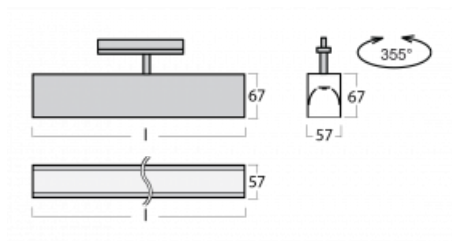

Technický výkres

Typ montáže	Lištové
Typ vyzařování	Přímé
Tvar svítidla	Lineární
Barva svítidla	Bílá
Materiál	Hliník
Životnost	L90/B50 50 000 hodin
Záruka	5 let
Popis svítidla	Svítidlo lištové
Rozměry	1408 mm × 57 mm × 67 mm
Světelný zdroj	LED MODUL
Druh optiky	Mikroprisma
Světelný tok*	1180 lm
Teplota chromatičnosti	4000 K studená bílá
Měrný výkon	120 lm/W
MacAdam zdroje	2
Index podání barev	80
UGR max. X=4H Y=8H, ρ=70,50,20	18.4
Příkon svítidla*	9.8 W
Zapojení svítidla	DALI
Elektrické napětí	220-240V
Frekvence	50/60Hz

CE IP 40

*±10 %