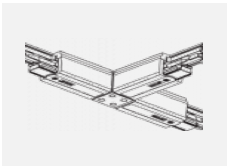

XTSC640-3, white
spojka T vnitřní pravá,
DALI, bílá