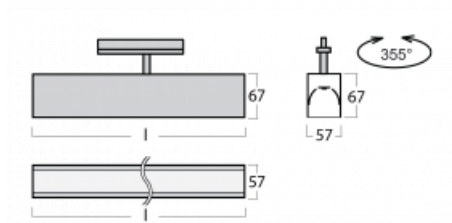

Technický výkres

Typ montáže	Lištové
Typ vyzařování	Přímé
Tvar svítidla	Lineární
Barva svítidla	Stříbrná
Materiál	Hliník
Životnost	L90/B50 50 000 hodin
Záruka	5 let
Popis svítidla	Svítidlo lištové
Rozměry	1408 mm × 57 mm × 67 mm
Světelný zdroj	LED MODUL
Druh optiky	Mikroprisma
Světelný tok*	1180 lm
Teplota chromatičnosti	4000 K studená bílá
Měrný výkon	120 lm/W
MacAdam zdroje	2
Index podání barev	80
UGR max. X=4H Y=8H, $\rho=70,50,20$	18.4
Příkon svítidla*	9.8 W
Zapojení svítidla	DALI
Elektrické napětí	220-240V
Frekvence	50/60Hz

CE IP 40

*±10 %