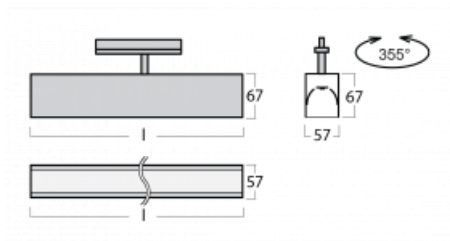

Technický výkres

Typ montáže	Lištové
Typ vyzařování	Přímé
Tvar svítidla	Lineární
Barva svítidla	Stříbrná
Materiál	Hliník
Životnost	L90/B50 50 000 hodin
Záruka	60 měsíců
Popis svítidla	Svítidlo lištové
Rozměry	1408 mm × 57 mm × 67 mm
Světelný zdroj	LED MODUL
Druh optiky	Mikroprisma
Světelný tok*	1180 lm ± 10 %
Teplota chromatičnosti	4000 K studená bílá
Měrný výkon	120 lm/W
MacAdam zdroje	2
Index podání barev	80
UGR max. X=4H Y=8H, ρ=70,50,20	18.4
Příkon svítidla	9.8 W ± 10 %
Zapojení svítidla	Stmívatelné DALI
Elektrické napětí	220-240V
Frekvence	50/60Hz

CE IP 40