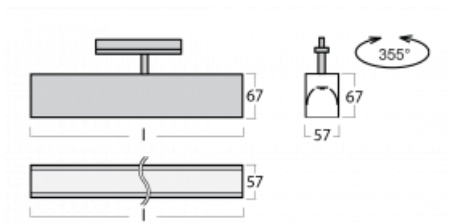

Technický výkres

Typ montáže	Lištové
Typ vyzařování	Přímé
Tvar svítidla	Lineární
Barva svítidla	Černá
Materiál	Hliník
Životnost	L90/B50 50 000 hodin
Záruka	5 let
Popis svítidla	Svítidlo lištové
Rozměry	1408 mm × 57 mm × 67 mm
Světelný zdroj	LED MODUL
Druh optiky	Mikroprisma
Světelný tok*	1180 lm
Teplota chromatičnosti	4000 K studená bílá
Měrný výkon	120 lm/W
MacAdam zdroje	2
Index podání barev	80
UGR max. X=4H Y=8H, ρ=70,50,20	18.4
Příkon svítidla*	9.8 W
Zapojení svítidla	DALI
Elektrické napětí	220-240V
Frekvence	50/60Hz

IP 40

*±10 %