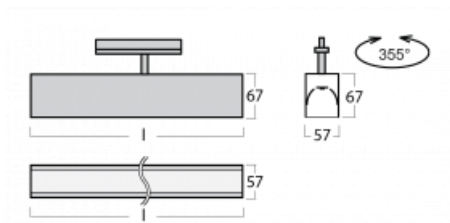

Svítidlo

Lina60-T

04-600I-25GED/830, W

Svítidla Lina60-T vychází z konceptu svítidel Lina60. V tomto případě se ale svítidla montují do tříokruhových lišt. Tato svítidla se hodí pro doplnění akcentního osvětlení tvořeného jinými svítidly z naší nabídky, například svítidly Vali80-T. Lina60-T svým difuzním světlem pomáhá dorovnat osvětlenost v prostoru a nasvětlit tak komunikační zóny především v prodejních prostorech. Svítidla mají nosný adaptér, ve kterém je možno svítidlo v ose Z natáčet a upravovat tím vzhled soustavy nebo tím i částečně směřovat světlo v daném prostoru.

Technický výkres

Typ montáže	Lištové
Typ vyzařování	Přímé
Tvar svítidla	Lineární
Barva svítidla	Bílá
Materiál	Hliník
Životnost	L90/B50 50 000 hodin
Záruka	5 let
Popis svítidla	Svítidlo lištové

Rozměry	1408 mm × 57 mm × 67 mm
Světelný zdroj	LED MODUL