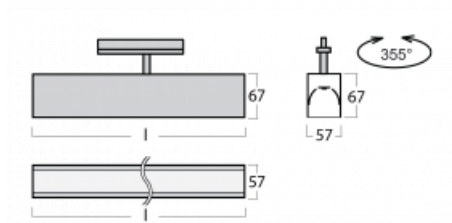

Technický výkres

Typ montáže	Lištové
Typ vyzařování	Přímé
Tvar svítidla	Lineární
Barva svítidla	Bílá
Materiál	Hliník
Životnost	L90/B50 50 000 hodin
Záruka	60 měsíců
Popis svítidla	Svítidlo lištové
Rozměry	1408 mm × 57 mm × 67 mm
Světelný zdroj	LED MODUL
Druh optiky	Mikroprisma
Světelný tok*	1130 lm ± 10 %
Teplota chromatičnosti	3000 K teplá bílá
Měrný výkon	115 lm/W
MacAdam zdroje	2
Index podání barev	80
UGR max. X=4H Y=8H, ρ=70,50,20	18.2
Příkon svítidla	9.8 W ± 10 %
Zapojení svítidla	Stmívatelné DALI
Elektrické napětí	220-240V
Frekvence	50/60Hz

CE IP 40