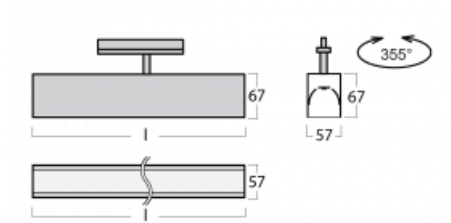

Technický výkres

Typ montáže	Lištové
Typ vyzařování	Přímé
Tvar svítidla	Lineární
Barva svítidla	Stříbrná
Materiál	Hliník
Životnost	L90/B50 50 000 hodin
Záruka	5 let
Popis svítidla	Svítidlo lištové
Rozměry	1408 mm × 57 mm × 67 mm
Světelný zdroj	LED MODUL
Druh optiky	Mikroprisma
Světelný tok*	1130 lm
Teplota chromatičnosti	3000 K teplá bílá
Měrný výkon	115 lm/W
MacAdam zdroje	2
Index podání barev	80
UGR max. X=4H Y=8H, ρ=70,50,20	18.2
Příkon svítidla*	9.8 W
Zapojení svítidla	DALI
Elektrické napětí	220-240V
Frekvence	50/60Hz

CE IP 40

*±10 %