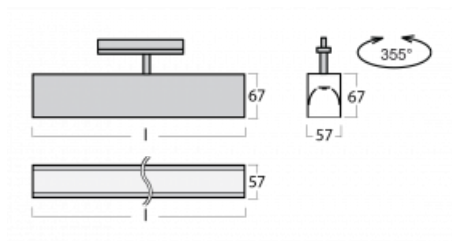

Technický výkres

Typ montáže	Lištové
Typ vyzařování	Přímé
Tvar svítidla	Lineární
Barva svítidla	Stříbrná
Materiál	Hliník
Životnost	L90/B50 50 000 hodin
Záruka	60 měsíců
Popis svítidla	Svítidlo lištové
Rozměry	1408 mm × 57 mm × 67 mm
Světelný zdroj	LED MODUL
Druh optiky	Mikroprisma
Světelný tok	1130 lm ± 10 %
Teplota chromatičnosti	3000 K teplá bílá
Měrný výkon	115 lm/W
MacAdam zdroje	2
Index podání barev	80
UGR max. X=4H Y=8H, ρ=70,50,20	18.2
Příkon svítidla	9.8 W ± 10 %
Zapojení svítidla	Stmívatelné DALI
Elektrické napětí	220-240V
Frekvence	50/60Hz

CE IP 40